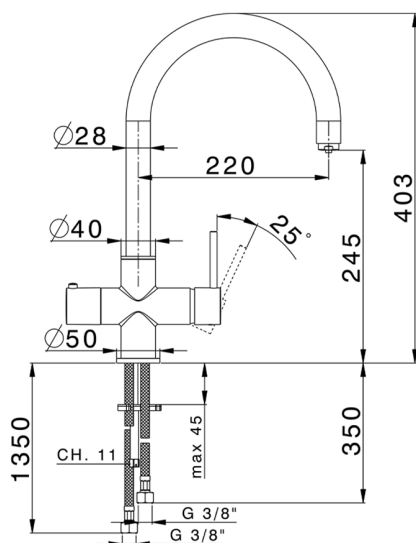

Miscelatore monocomandoavello PURE KITCHEN_TV000985

MODELLO **TV000985**

Miscelatore monocomandoavello PURE, bocca girevole, erogazione separata: acqua filtrata, acqua di rete, comando apertura acqua depurata, senza filtro, senza contalitri

FINITURE DISPONIBILI

-  **21** 21 Cromo
-  **2F** 2F Nichel Spazzolato
-  **40** 40 Nero Opaco

CARATTERISTICHE

Ricambio Cartuccia **ZZ94034000**

Cartuccia Monocomando 35 mm

EcoStop

Con il Dispositivo EcoStop l'apertura dell'acqua avviene con un punto duro al 50% circa della portata. Un fermo a metà apertura, da vincere con una leggera forza solo e soltanto quando ci sia una reale necessità di richiesta d'acqua alla massima portata. Ciò permette di consumare fino al 50% in meno di acqua.