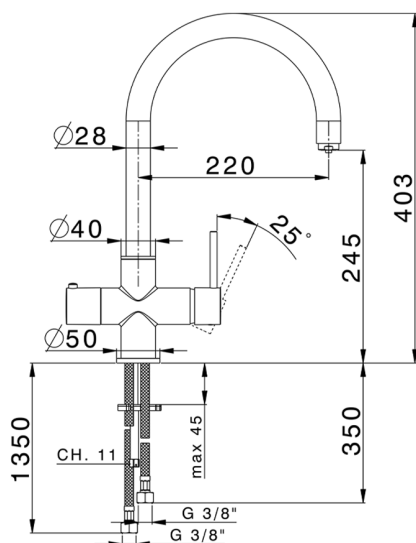

## Miscelatore monocomando livello PURE KITCHEN\_TV000985

MODELLO **TV000985**

Miscelatore monocomando livello PURE, bocca girevole, erogazione separata: acqua filtrata, acqua di rete, comando apertura acqua depurata, senza filtro, senza contalitri

### CARATTERISTICHE

Ricambio Cartuccia **ZZ94034000**

**Cartuccia Monocomando 35 mm**