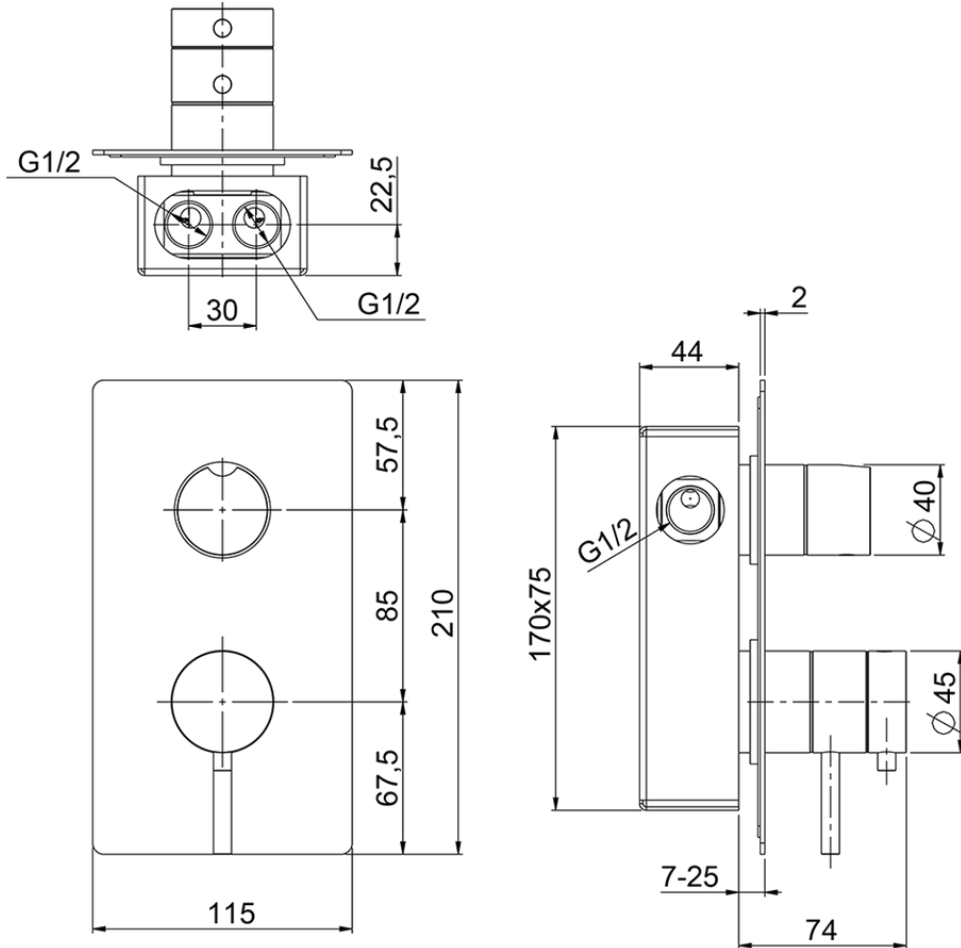

## Miscelatore termostatico doccia incasso 2 uscite LYNOX\_LX008104

LX008104

<http://www.huberitalia.com/miscelatore-termostatico-doccia-incasso-2-uscite-lynox-lx008104>

2025-02-05