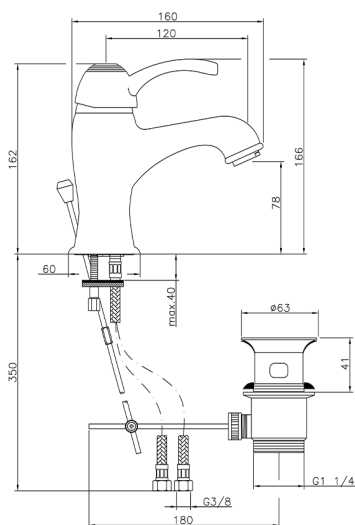

Miscelatore monocomando lavabo VICTORIAN_VM000510

MODELLO **VM000510**

Miscelatore monocomando lavabo, con scarico automatico 1"1/4, flex inox G.3/8"

FINITURE DISPONIBILI

-  **21** 21 Cromo
-  **27** 27 Vecchio Bronzo
-  **2A** 2A Nichel Satinato Spazzolato
-  **2G** 2G Oro Antico
-  **2W** 2W Oro Spazzolato

CARATTERISTICHE

Ricambio Cartuccia **ZZ95273000**

Cartuccia Monocomando 40 mm

2025-04-03