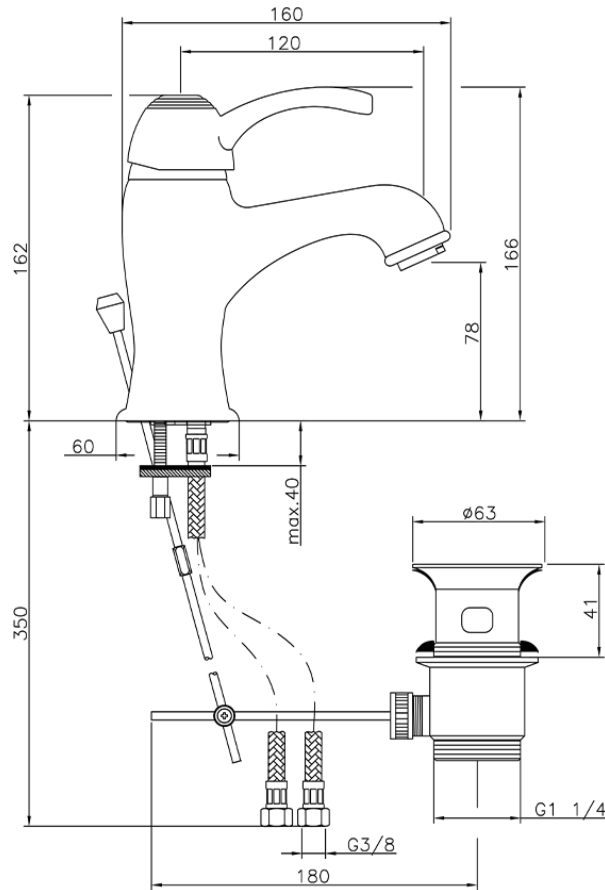

Miscelatore monocomando lavabo VICTORIAN\_VM000510

VM000510

<http://www.huberitalia.com/miscelatore-monocomando-lavabo-victorian-vm000510>

2025-04-03