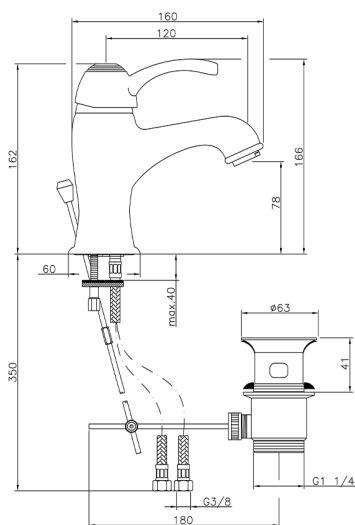

## Miscelatore monocomando lavabo VICTORIAN\_VM000510

MODELLO **VM000510**

Miscelatore monocomando lavabo, con scarico automatico 1"1/4, flex inox G.3/8"

### CARATTERISTICHE

Ricambio Cartuccia **ZZ95273000**

**Cartuccia Monocomando 40 mm**

2025-04-02