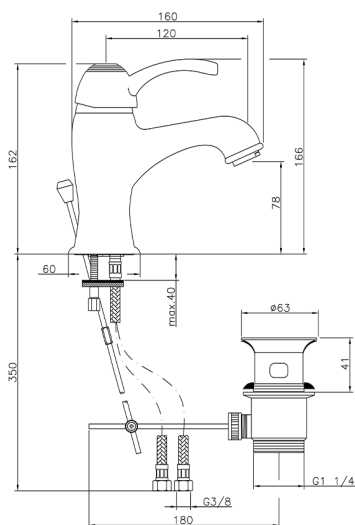

## Miscelatore monocomando lavabo VICTORIAN\_VM000510

MODELLO **VM000510**

Miscelatore monocomando lavabo, con scarico automatico 1"1/4, flex inox G.3/8"

### CARATTERISTICHE

Ricambio Cartuccia **ZZ95273000**

**Cartuccia Monocomando 40 mm**

2025-04-03