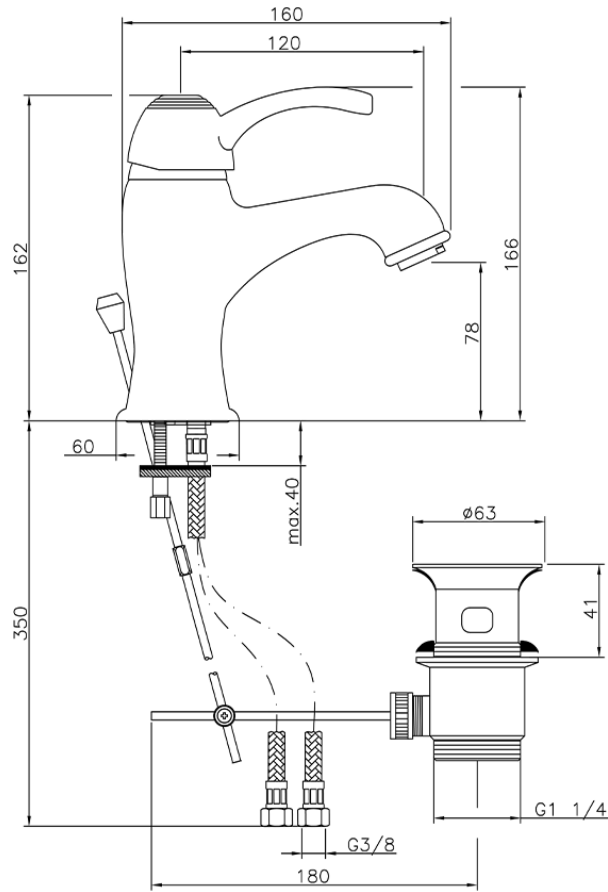

Miscelatore monocomando lavabo VICTORIAN_VM000510

VM000510

<http://www.huberitalia.com/miscelatore-monocomando-lavabo-victorian-vm000510>

2025-04-03