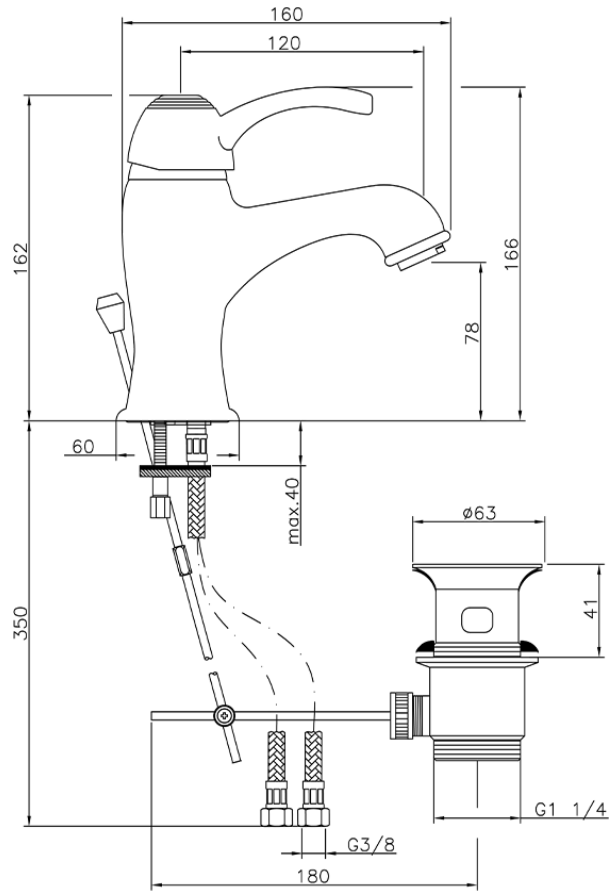

Miscelatore monocomando lavabo VICTORIAN\_VM000510

VM000510

<http://www.huberitalia.com/miscelatore-monocomando-lavabo-victorian-vm000510>

2025-04-03