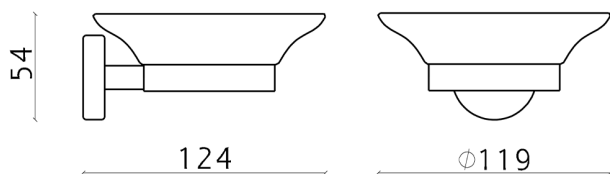

Porta sapone LYNOX_LX090601

MODELLO **LX090601**

Porta sapone, a muro vaschetta in vetro, Inox AISI 304

FINITURE DISPONIBILI

**D1** D1 Inox Spazzolato

CARATTERISTICHE

2024-10-22