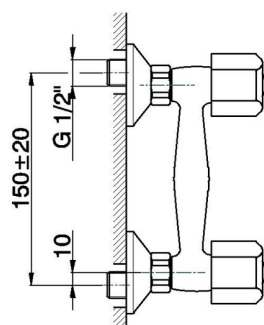

Miscelatore doccia EVA_EV000441

MODELLO **EV000441**

Miscelatore doccia, senza completo doccia, attacco per flessibile 1/2" M, senza maniglie

FINITURE DISPONIBILI

CARATTERISTICHE

2025-04-01