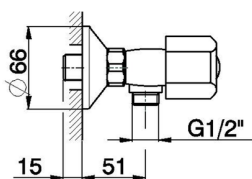

Miscelatore doccia EVA_EV000441

MODELLO **EV000441**

Miscelatore doccia, senza completo doccia, attacco per flessibile 1/2" M, senza maniglie

FINITURE DISPONIBILI

CARATTERISTICHE

2025-04-01