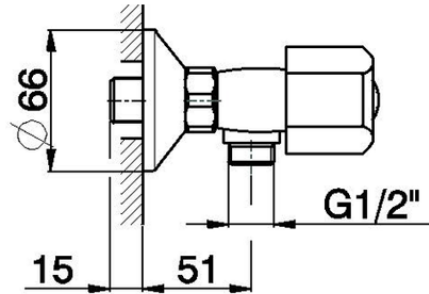

Miscelatore doccia EVA_EV000441

EV000441

<http://www.huberitalia.com/miscelatore-doccia-eva-ev000441>

2025-04-04