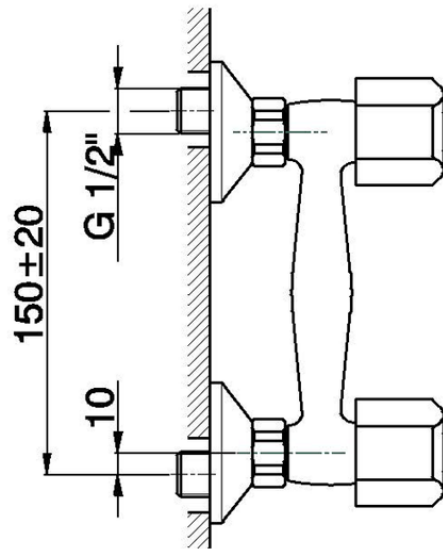

Miscelatore doccia EVA_EV000441

EV000441

<http://www.huberitalia.com/miscelatore-doccia-eva-ev000441>

2025-04-04