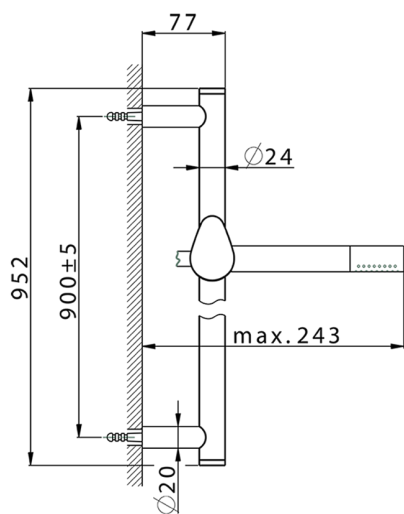

Completo doccia saliscendi SHOWER_HC003111

MODELLO **HC003111**

Completo doccia saliscendi, asta 90 cm ottone Ø24 con supp. scorrevole Ottone, doccetta monogetto minimale D.24mm in Ottone, flessibile liscio SUPREME 150 cm

FINITURE DISPONIBILI

- **21** 21 Cromo
- **40** 40 Nero Opaco
- **4Q** 4Q Bianco Opaco
- **6T** 6T Cromo/Nero Opaco

CARATTERISTICHE

2025-04-04