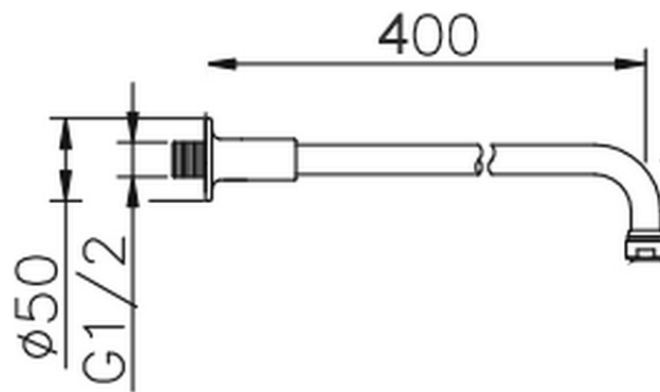

## Braccio doccia VT-CS SHOWER\_05.BD.02H.

05.BD.02H.

<http://www.huberitalia.com/braccio-doccia-vt-cs-shower-05-bd-02h>

2025-04-04