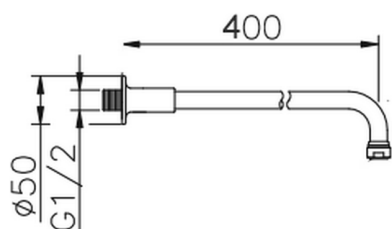

AC AC Nichel Satinato Spazzolato

AG AG Oro Antico

BA BA Vecchio Bronzo

CR CR Cromo

2W 2W Oro Spazzolato

CARATTERISTICHE