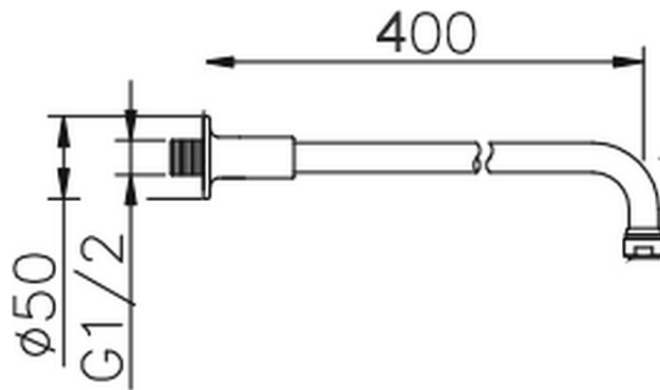

## Braccio doccia VT-CS SHOWER\_05.BD.02H.

05.BD.02H.

<http://www.huberitalia.com/braccio-doccia-vt-cs-shower-05-bd-02h>

2025-04-03