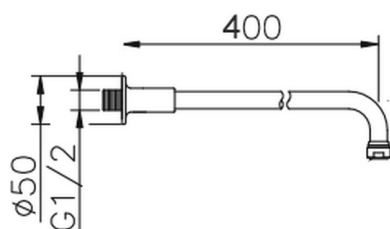

AC AC Nichel Satinato Spazzolato

AG AG Oro Antico

BA BA Vecchio Bronzo

CR CR Cromo

2W 2W Oro Spazzolato

CARATTERISTICHE