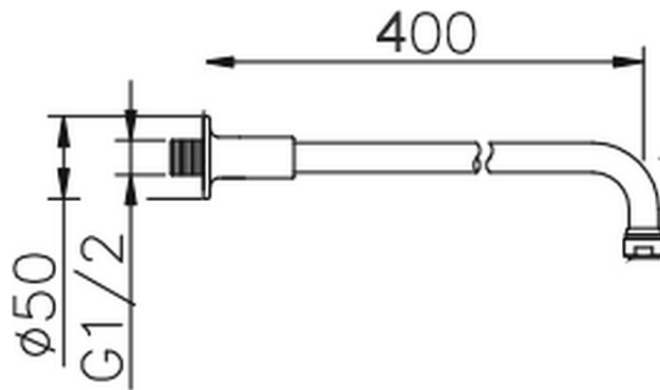

## Braccio doccia VT-CS SHOWER\_05.BD.02H.

05.BD.02H.

<http://www.huberitalia.com/braccio-doccia-vt-cs-shower-05-bd-02h>

2025-04-04