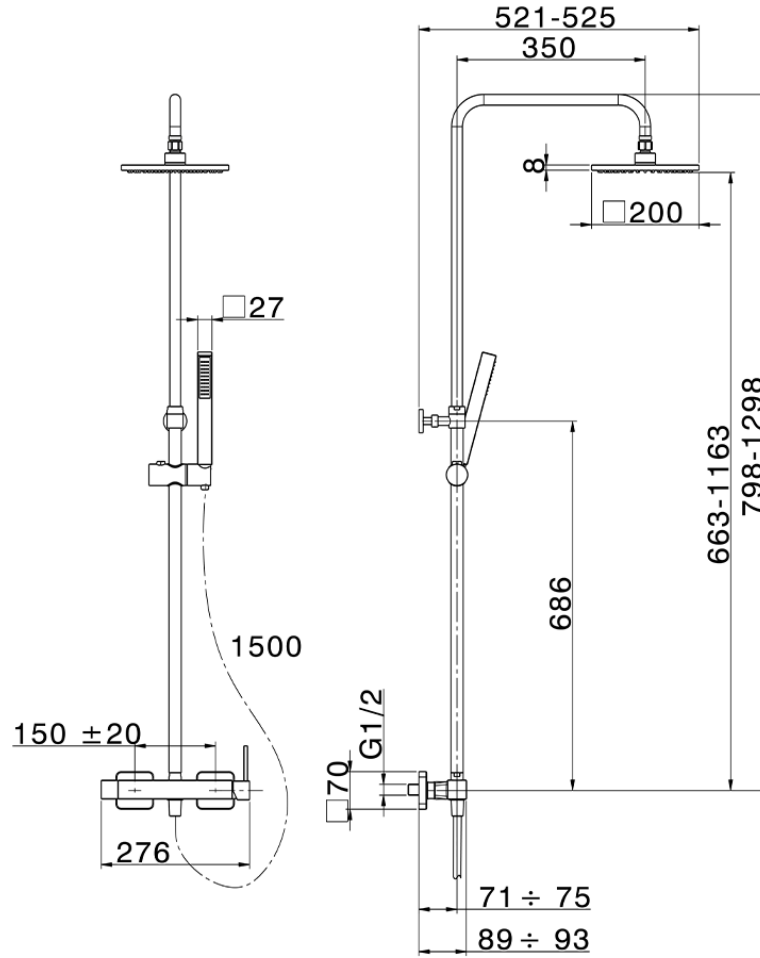

Colonna doccia monocomando 2 funzioni COLUMNS_QT004020

QT004020

<http://www.huberitalia.com/colonna-doccia-monocomando-2-funzioni-columns-qt004020>

2025-04-04