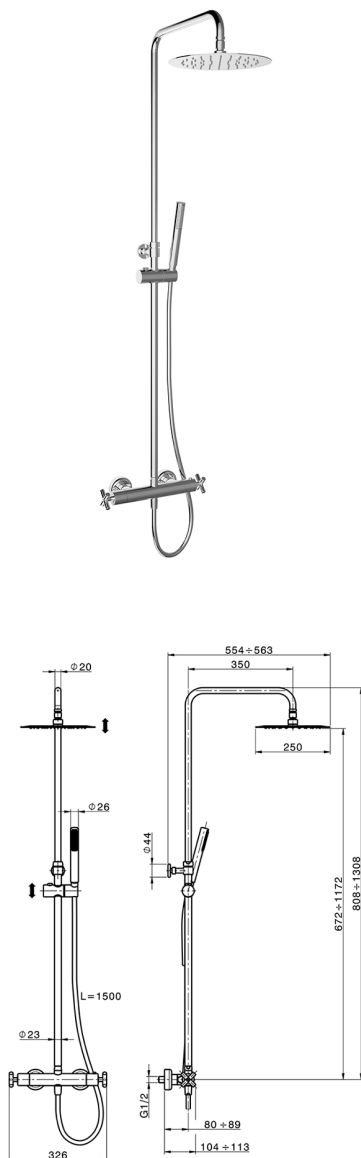

Colonna doccia termostatica 2 funzioni COLUMNS_SUC8201D

MODELLO **SUC8201D**

Colonna doccia termostatica 2 funzioni, devia stop 2 uscite, colonna telescopica, supporto doccetta scorrevole, doccetta monogetto minimalista in ABS D.26 mm, soffione tondo D.250 mm in INOX, flessibile liscio SUPREME 150 cm

FINITURE DISPONIBILI

21 21 Cromo

CARATTERISTICHE

Ricambio Cartuccia **24.04A.PP**

Cartuccia Termostatica Plus P 8X20

DeviaStop

La tecnologia Devia Stop di Huber consente con un semplice movimento rotativo di gestire la portata dell'acqua e di scegliere la modalità d'erogazione (soffione, doccetta a mano).