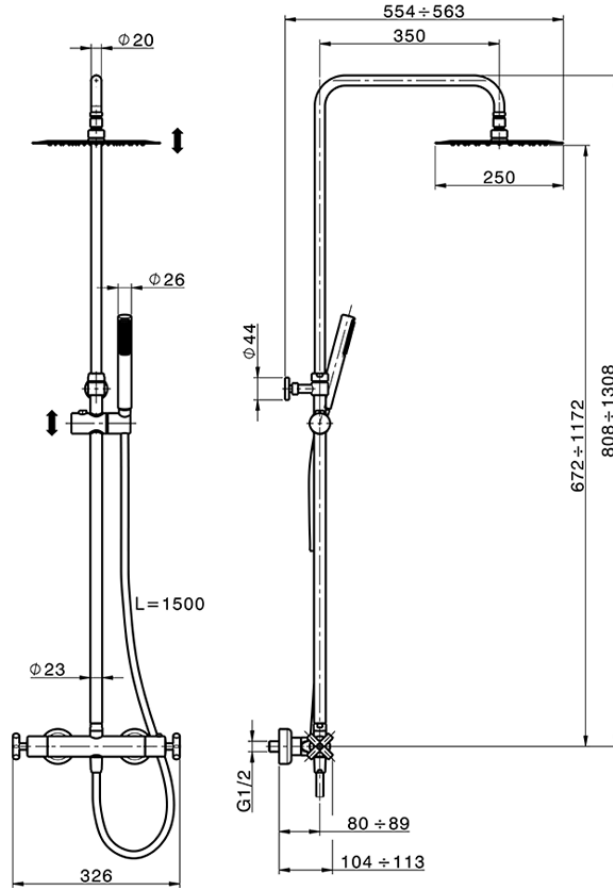

Colonna doccia termostatica 2 funzioni COLUMNS_SUC8201D

SUC8201D

<http://www.huberitalia.com/colonna-doccia-termostatica-2-funzioni-columns-suc8201d>

2025-02-05