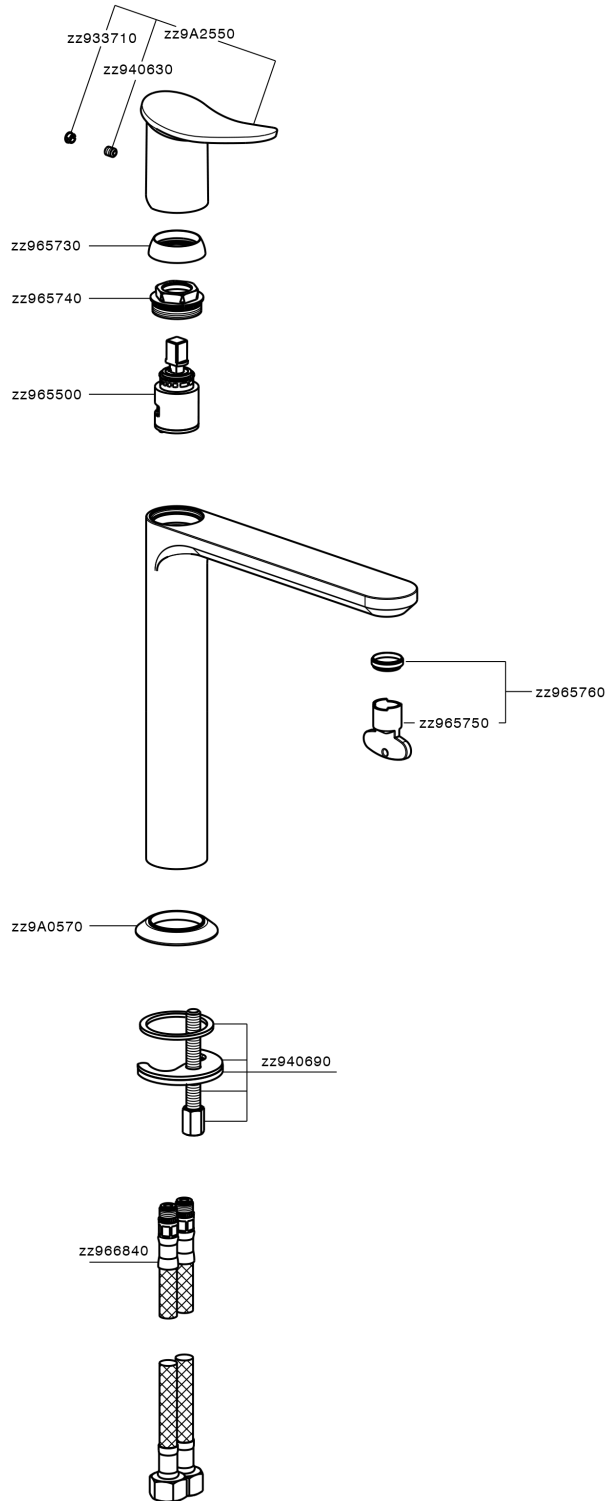

Miscelatore monocomando lavabo alto HARLOCK_HK003541

MODELLO **HK003541**

Miscelatore monocomando lavabo alto, senza scarico automatico, flex inox G.3/8"

FINITURE DISPONIBILI

-  **21** 21 Cromo
-  **2P** 2P Oro Rosa
-  **2Q** 2Q Black Titanium
-  **40** 40 Nero Opaco
-  **4Q** 4Q Bianco Opaco
-  **6T** 6T Cromo/Nero Opaco

CARATTERISTICHE

Ricambio Cartuccia **ZZ96550000**

Cartuccia Monocomando 25 mm

Miscelatore monocomando lavabo alto HARLOCK_HK003541

HK003541

<http://www.huberitalia.com/miscelatore-monocomando-lavabo-alto-harlock-hk003541>