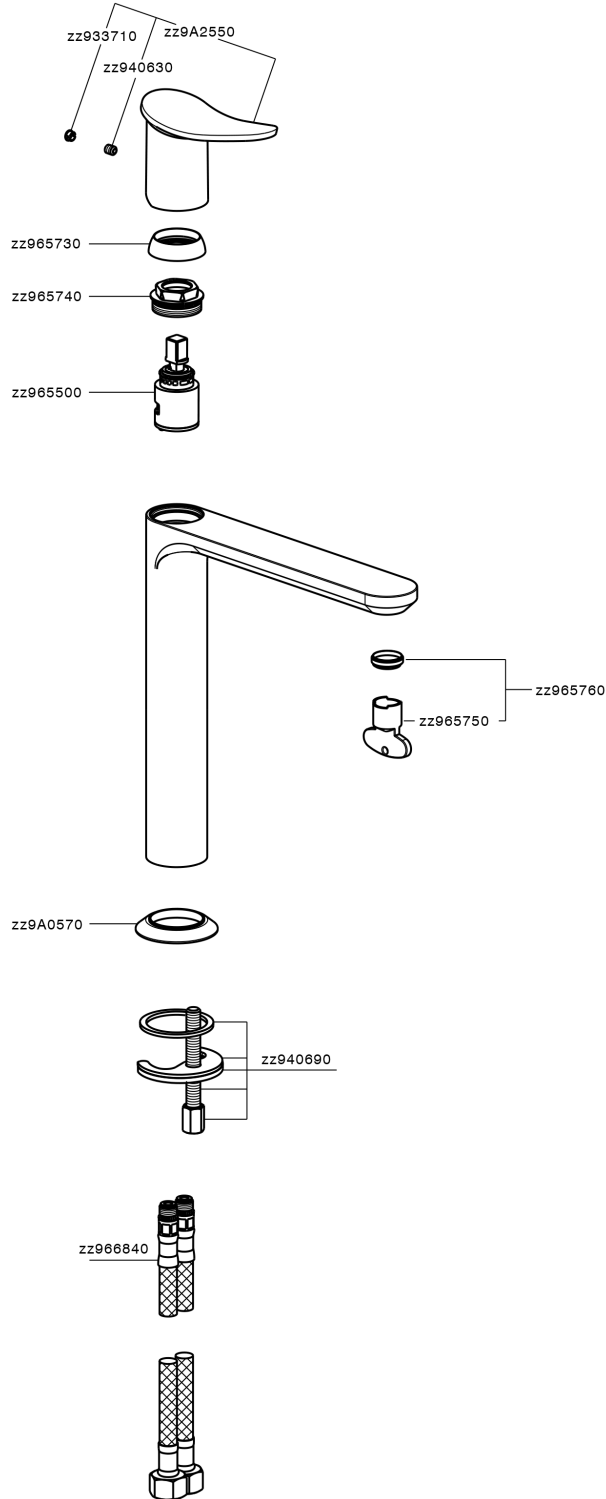

Miscelatore monocomando lavabo alto HARLOCK_HK003541

MODELLO **HK003541**

Miscelatore monocomando lavabo alto, senza scarico automatico, flex inox G.3/8"

FINITURE DISPONIBILI

-  **21** 21 Cromo
-  **2P** 2P Oro Rosa
-  **2Q** 2Q Black Titanium
-  **40** 40 Nero Opaco
-  **4Q** 4Q Bianco Opaco
-  **6T** 6T Cromo/Nero Opaco

CARATTERISTICHE

Ricambio Cartuccia **ZZ96550000**

Cartuccia Monocomando 25 mm

Miscelatore monocomando lavabo alto HARLOCK_HK003541

HK003541

<http://www.huberitalia.com/miscelatore-monocomando-lavabo-alto-harlock-hk003541>