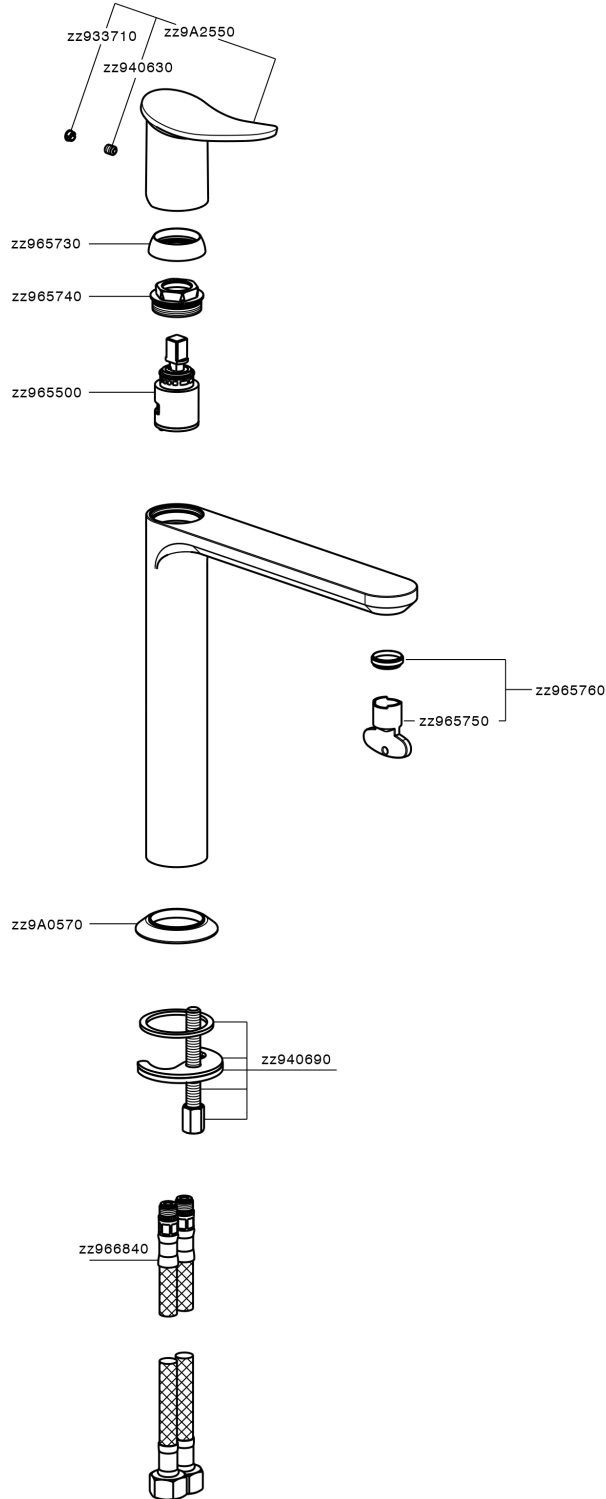

Miscelatore monocomando lavabo alto HARLOCK_HK003541

HK003541

<http://www.huberitalia.com/miscelatore-monocomando-lavabo-alto-harlock-hk003541>

2025-01-04