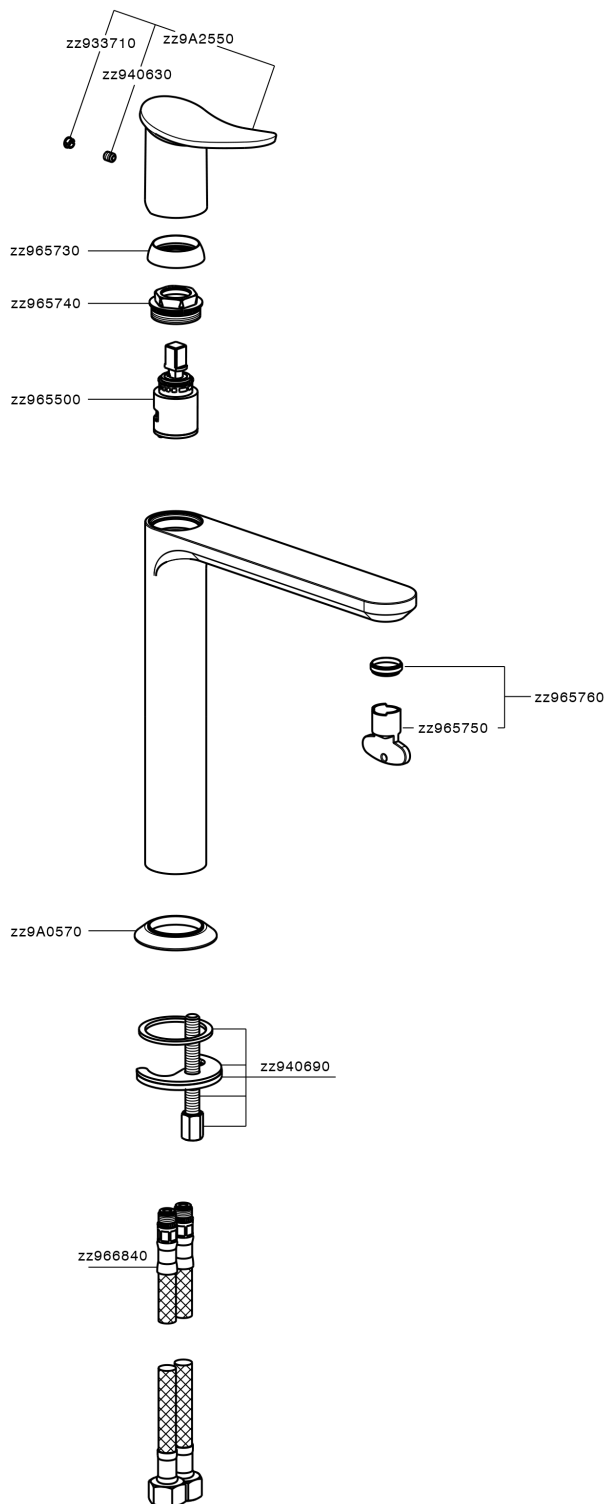

Miscelatore monocomando lavabo alto HARLOCK_HK003541

HK003541

<http://www.huberitalia.com/miscelatore-monocomando-lavabo-alto-harlock-hk003541>

2025-02-05