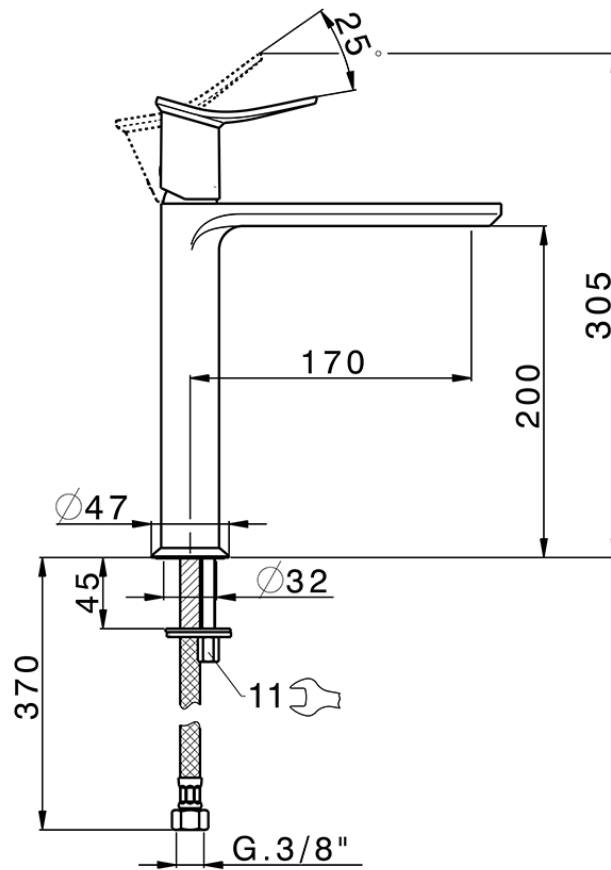

Miscelatore monocomando lavabo alto HARLOCK_HK003541

HK003541

<http://www.huberitalia.com/miscelatore-monocomando-lavabo-alto-harlock-hk003541>

2025-01-04