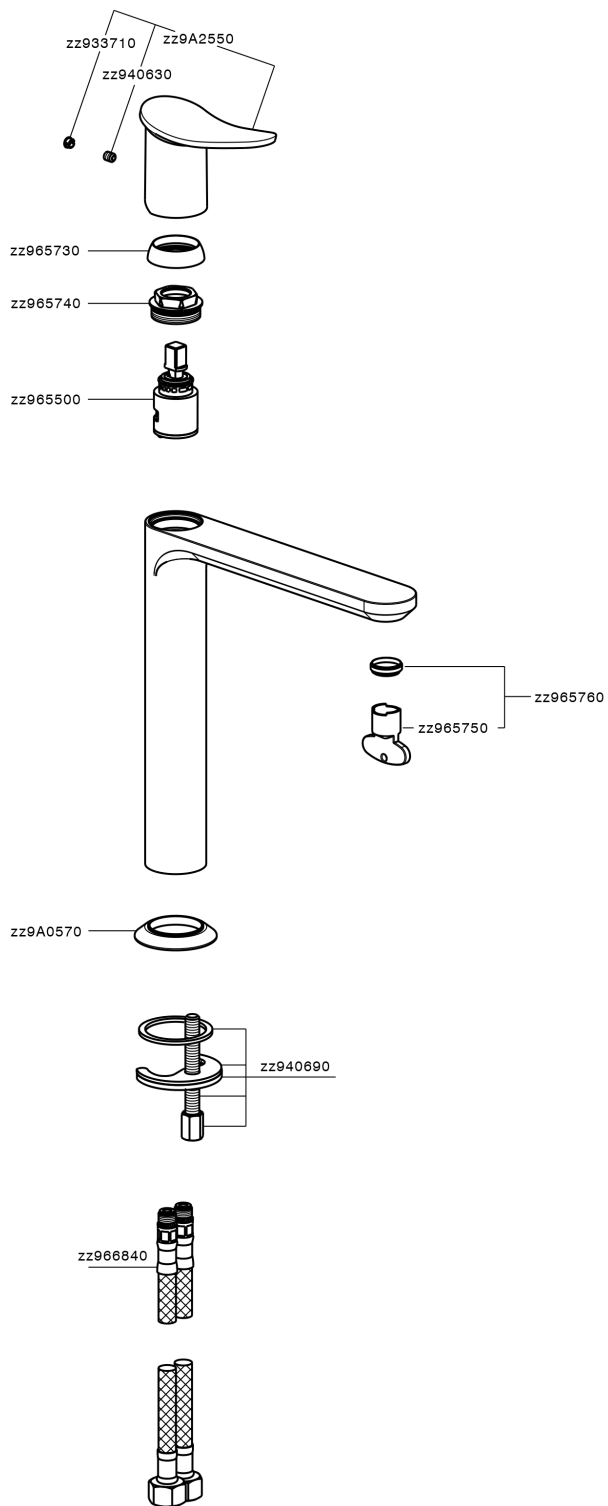

Miscelatore monocomando lavabo alto HARLOCK_HK003541

MODELLO **HK003541**

Miscelatore monocomando lavabo alto, senza scarico automatico, flex inox G.3/8"

FINITURE DISPONIBILI

-  **21** 21 Cromo
-  **2P** 2P Oro Rosa
-  **2Q** 2Q Black Titanium
-  **40** 40 Nero Opaco
-  **4Q** 4Q Bianco Opaco
-  **6T** 6T Cromo/Nero Opaco

CARATTERISTICHE

Ricambio Cartuccia **ZZ96550000**

Cartuccia Monocomando 25 mm

Miscelatore monocomando lavabo alto HARLOCK_HK003541

HK003541

<http://www.huberitalia.com/miscelatore-monocomando-lavabo-alto-harlock-hk003541>