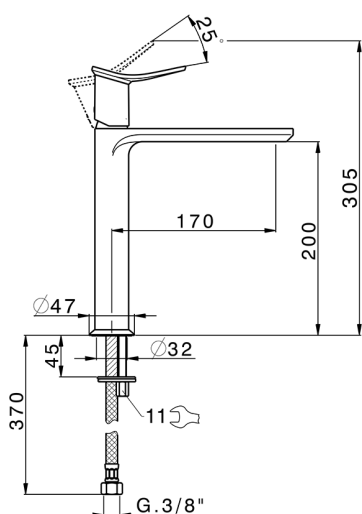

Miscelatore monocomando lavabo alto HARLOCK_HK003541

MODELLO **HK003541**

Miscelatore monocomando lavabo alto, senza scarico automatico, flex inox G.3/8"

FINITURE DISPONIBILI

-  **21** 21 Cromo
-  **2P** 2P Oro Rosa
-  **2Q** 2Q Black Titanium
-  **40** 40 Nero Opaco
-  **4Q** 4Q Bianco Opaco
-  **6T** 6T Cromo/Nero Opaco

CARATTERISTICHE

Ricambio Cartuccia **ZZ96550000**

Cartuccia Monocomando 25 mm

Miscelatore monocomando lavabo alto HARLOCK_HK003541

HK003541

<http://www.huberitalia.com/miscelatore-monocomando-lavabo-alto-harlock-hk003541>