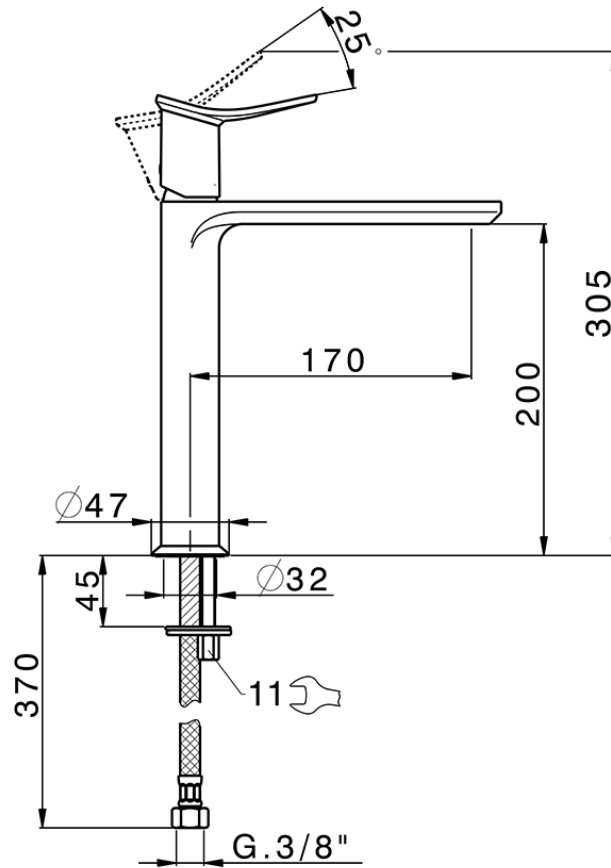

Miscelatore monocomando lavabo alto HARLOCK\_HK003541

HK003541

<http://www.huberitalia.com/miscelatore-monocomando-lavabo-alto-harlock-hk003541>

2025-01-05