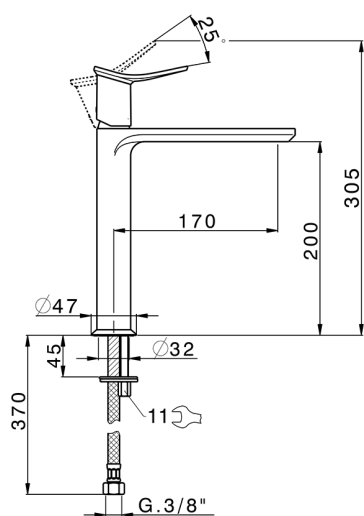

## Miscelatore monocomando lavabo alto HARLOCK\_HK003541

MODELLO **HK003541**

Miscelatore monocomando lavabo alto, senza scarico automatico, flex inox G.3/8"

### CARATTERISTICHE

Ricambio Cartuccia **ZZ96550000**

**Cartuccia Monocomando 25 mm**