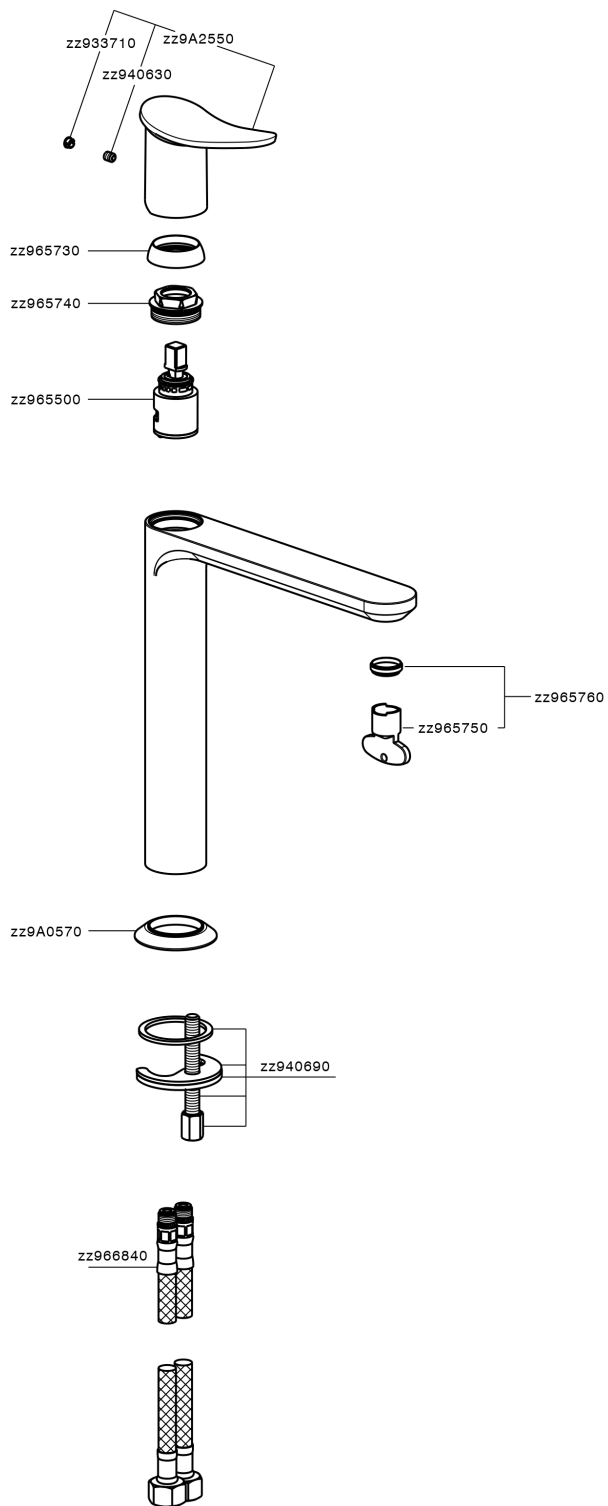

Miscelatore monocomando lavabo alto HARLOCK_HK003541

HK003541

<http://www.huberitalia.com/miscelatore-monocomando-lavabo-alto-harlock-hk003541>

2025-02-05