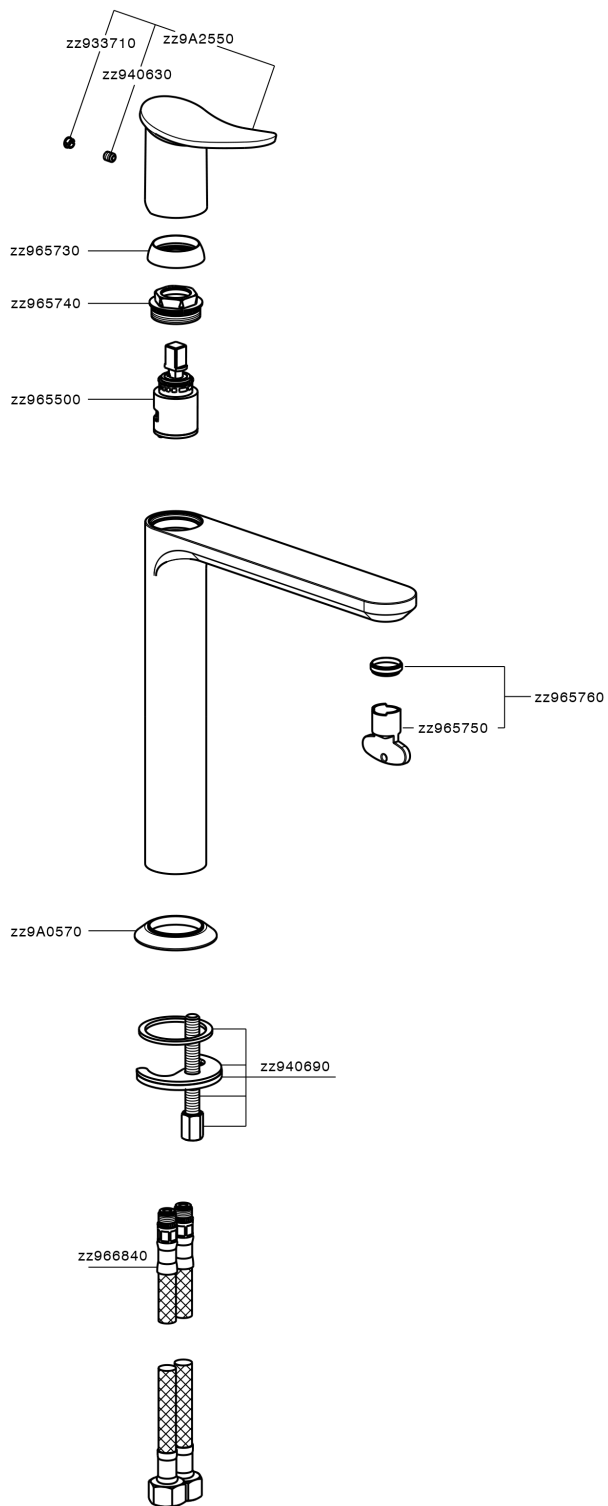

## Miscelatore monocomando lavabo alto HARLOCK\_HK003541

HK003541

<http://www.huberitalia.com/miscelatore-monocomando-lavabo-alto-harlock-hk003541>

2025-02-05