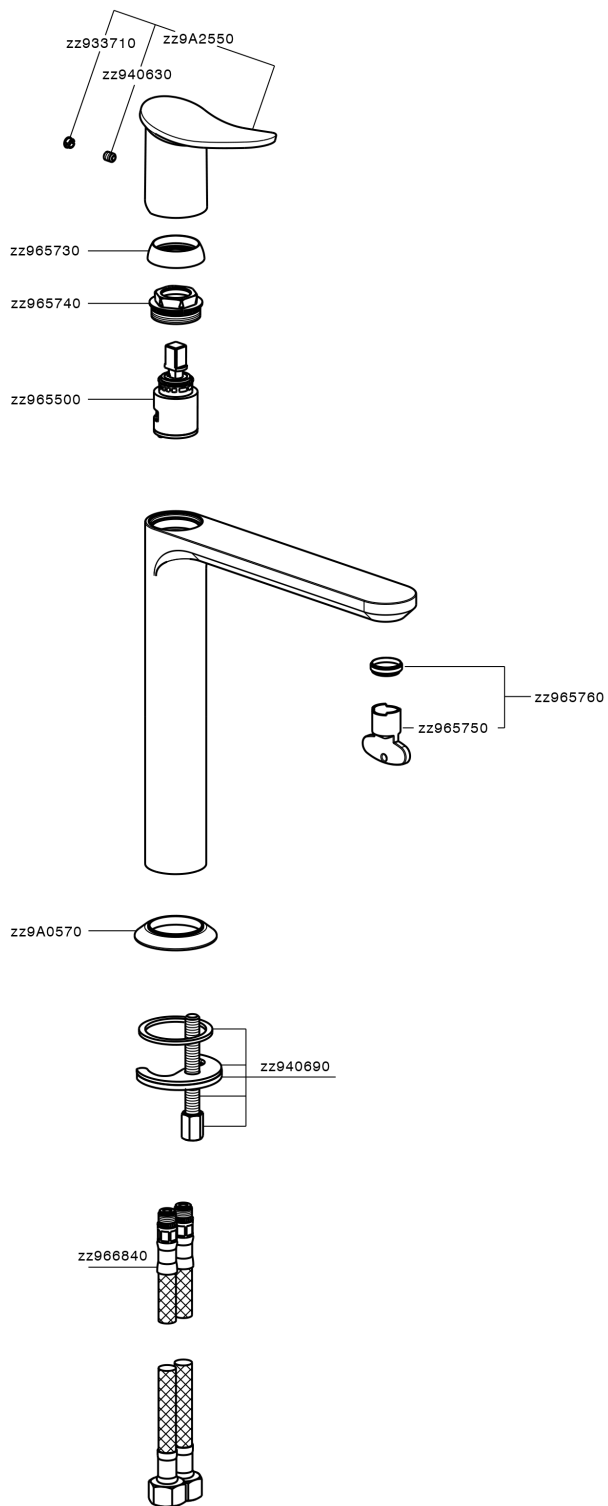

## Miscelatore monocomando lavabo alto HARLOCK\_HK003541

HK003541

<http://www.huberitalia.com/miscelatore-monocomando-lavabo-alto-harlock-hk003541>

2025-01-05