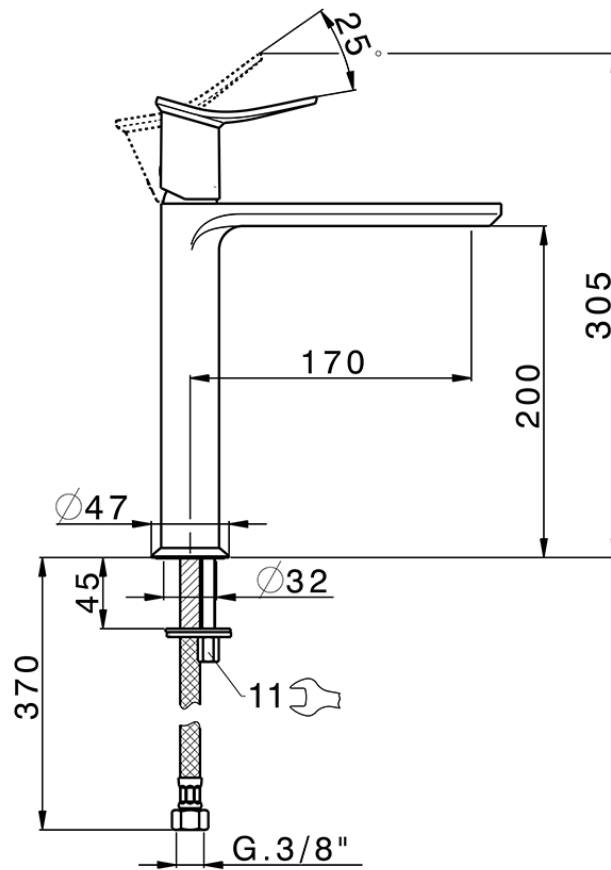

Miscelatore monocomando lavabo alto HARLOCK_HK003541

HK003541

<http://www.huberitalia.com/miscelatore-monocomando-lavabo-alto-harlock-hk003541>

2025-01-05