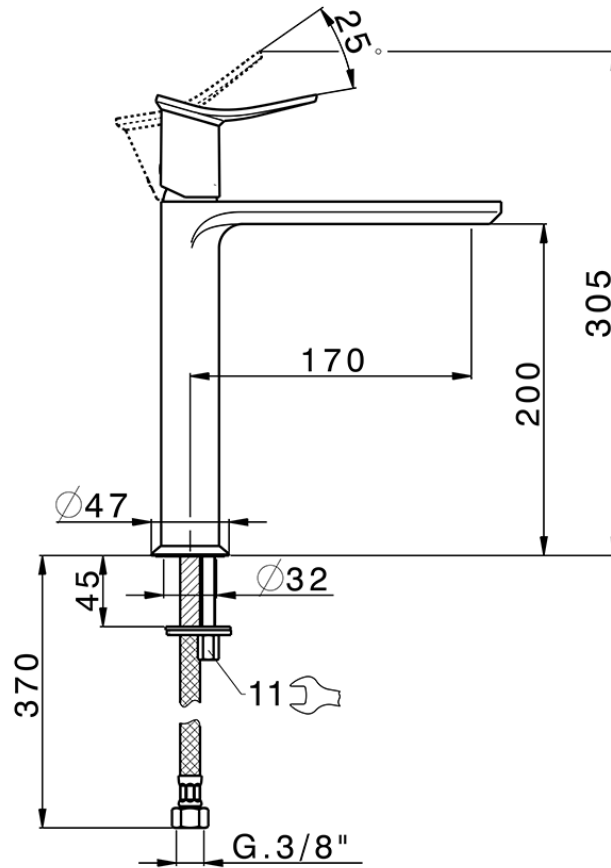

Miscelatore monocomando lavabo alto HARLOCK_HK003541

HK003541

<http://www.huberitalia.com/miscelatore-monocomando-lavabo-alto-harlock-hk003541>

2025-02-05