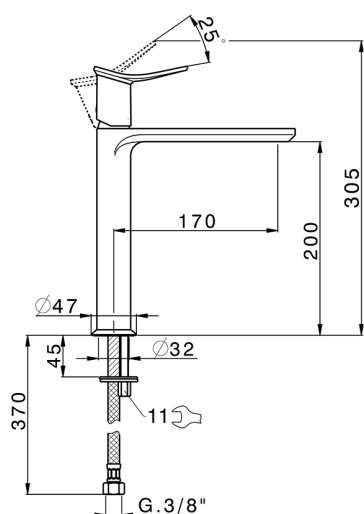

Miscelatore monocomando lavabo alto HARLOCK_HK003541

MODELLO **HK003541**

Miscelatore monocomando lavabo alto, senza scarico automatico, flex inox G.3/8"

FINITURE DISPONIBILI

-  **21** 21 Cromo
-  **2P** 2P Oro Rosa
-  **2Q** 2Q Black Titanium
-  **40** 40 Nero Opaco
-  **4Q** 4Q Bianco Opaco
-  **6T** 6T Cromo/Nero Opaco

CARATTERISTICHE

Ricambio Cartuccia **ZZ96550000**

Cartuccia Monocomando 25 mm

Miscelatore monocomando lavabo alto HARLOCK_HK003541

HK003541

<http://www.huberitalia.com/miscelatore-monocomando-lavabo-alto-harlock-hk003541>