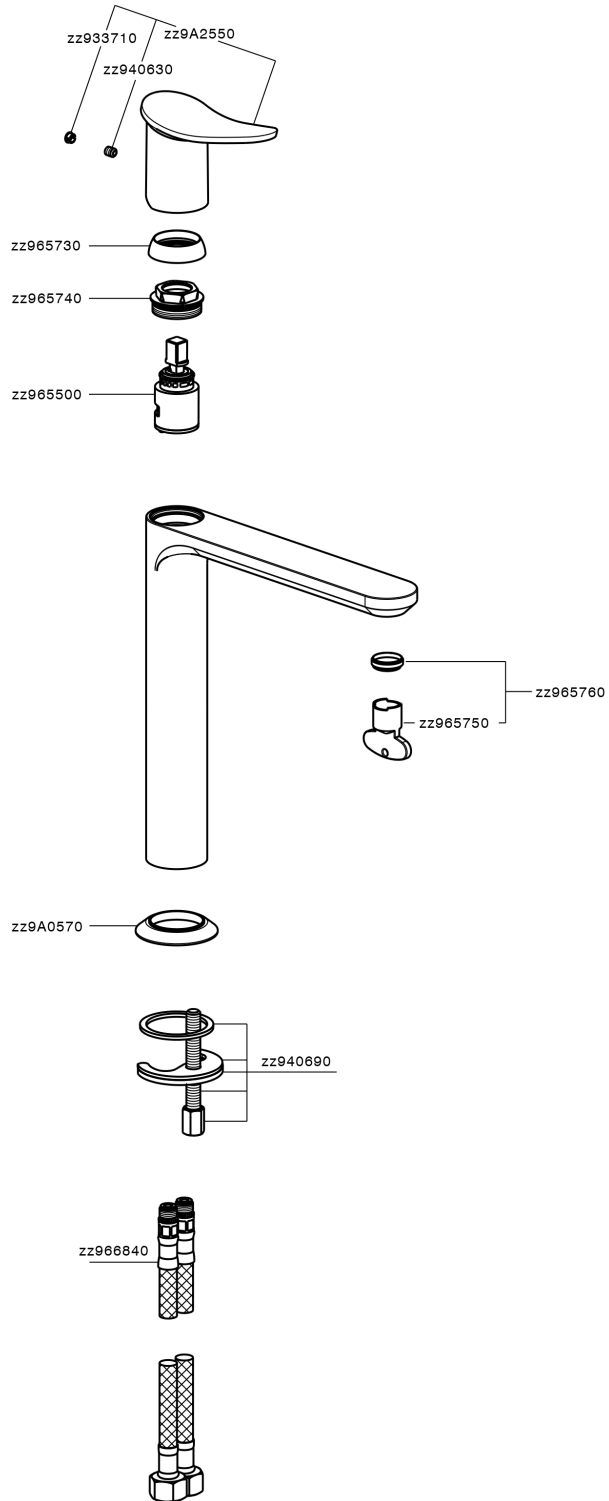

Miscelatore monocomando lavabo alto HARLOCK_HK003541

MODELLO **HK003541**

Miscelatore monocomando lavabo alto, senza scarico automatico, flex inox G.3/8"

FINITURE DISPONIBILI

-  **21** 21 Cromo
-  **2P** 2P Oro Rosa
-  **2Q** 2Q Black Titanium
-  **40** 40 Nero Opaco
-  **4Q** 4Q Bianco Opaco
-  **6T** 6T Cromo/Nero Opaco

CARATTERISTICHE

Ricambio Cartuccia **ZZ96550000**

Cartuccia Monocomando 25 mm

Miscelatore monocomando lavabo alto HARLOCK_HK003541

HK003541

<http://www.huberitalia.com/miscelatore-monocomando-lavabo-alto-harlock-hk003541>