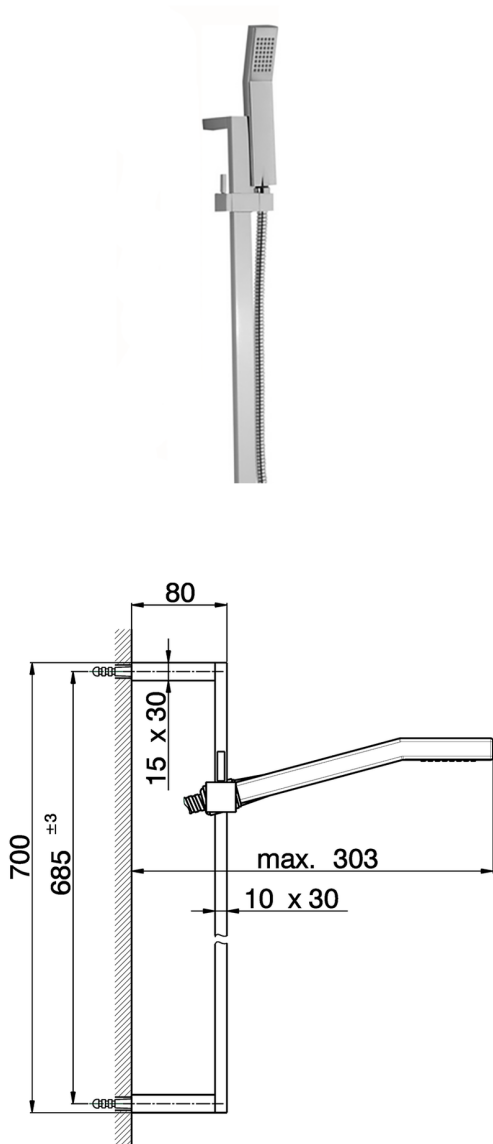

Completo doccia saliscendi SHOWER_SS010040

MODELLO **SS010040**

Completo doccia saliscendi, asta 70 cm con supporto scorrevole, doccetta monogetto Quad 42x18 mm in ABS, flessibile liscio SILVERFLEX 150 cm

FINITURE DISPONIBILI

-  **21** 21 Cromo
-  **2B** 2B Nichel Lucido
-  **2F** 2F Nichel Spazzolato
-  **40** 40 Nero Opaco
-  **4Q** 4Q Bianco Opaco

CARATTERISTICHE

2025-04-04