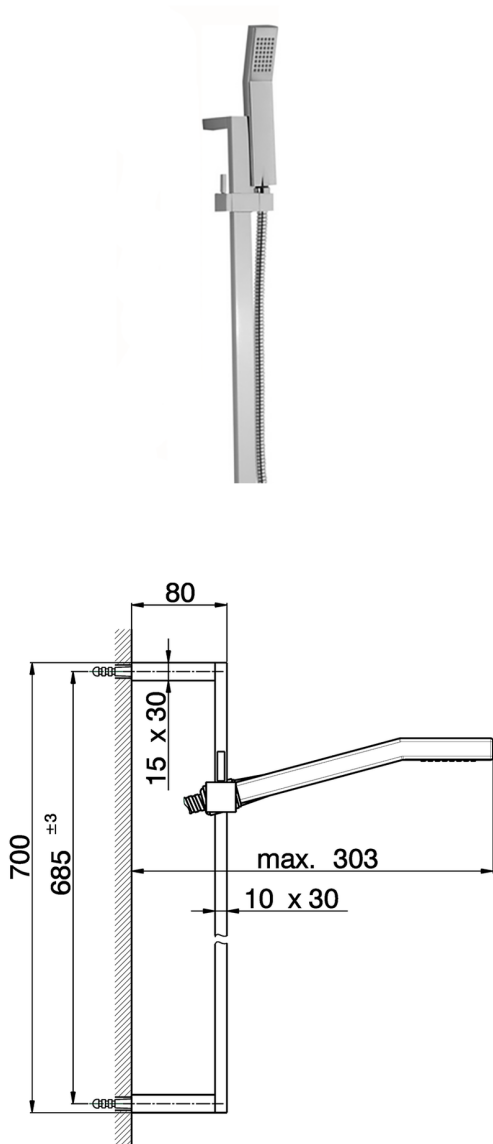

Completo doccia saliscendi SHOWER_SS010040

MODELLO **SS010040**

Completo doccia saliscendi, asta 70 cm con supporto scorrevole, doccetta monogetto Quad 42x18 mm in ABS, flessibile liscio SILVERFLEX 150 cm

FINITURE DISPONIBILI

-  **21** 21 Cromo
-  **2B** 2B Nichel Lucido
-  **2F** 2F Nichel Spazzolato
-  **40** 40 Nero Opaco
-  **4Q** 4Q Bianco Opaco

CARATTERISTICHE

2025-04-01