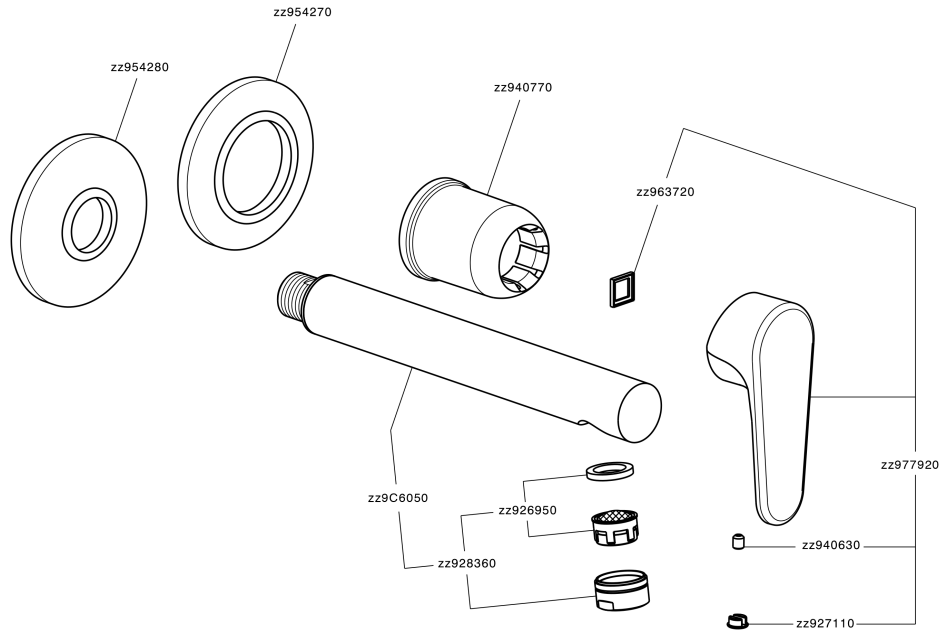

## Parte esterna monocomando lavabo a parete H3\_AH005512

AH005512

<http://www.huberitalia.com/parte-esterna-monocomando-lavabo-a-parete-h3-ah005512>

Parte incasso monocomando lavabo a parete Easy-Box INCASSO\_ZB002450

ZB002450 <http://www.huberitalia.com/parte-incasso-monocomando-lavabo-a-parete-easy-box-incasso-zb002450>

2025-04-04