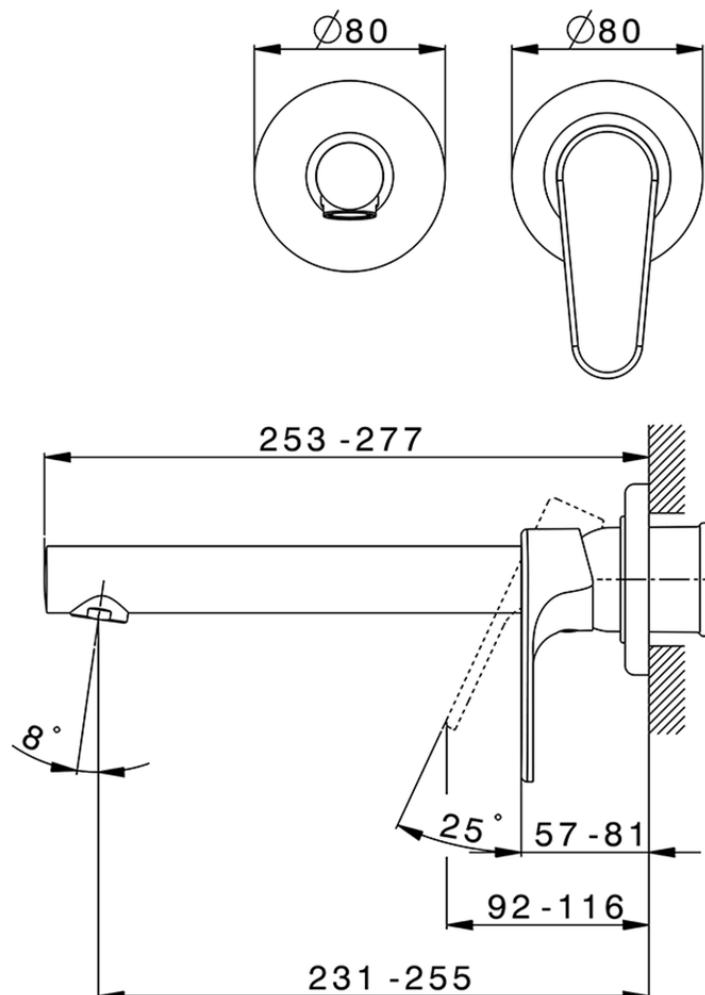

## Parte esterna monocomando lavabo a parete H3\_AH005512

AH005512

<http://www.huberitalia.com/parte-esterna-monocomando-lavabo-a-parete-h3-ah005512>

Piastra/Plate/Plaque/Platte/Placa

2-3mm: XX 56-76

10mm: XX 48-68