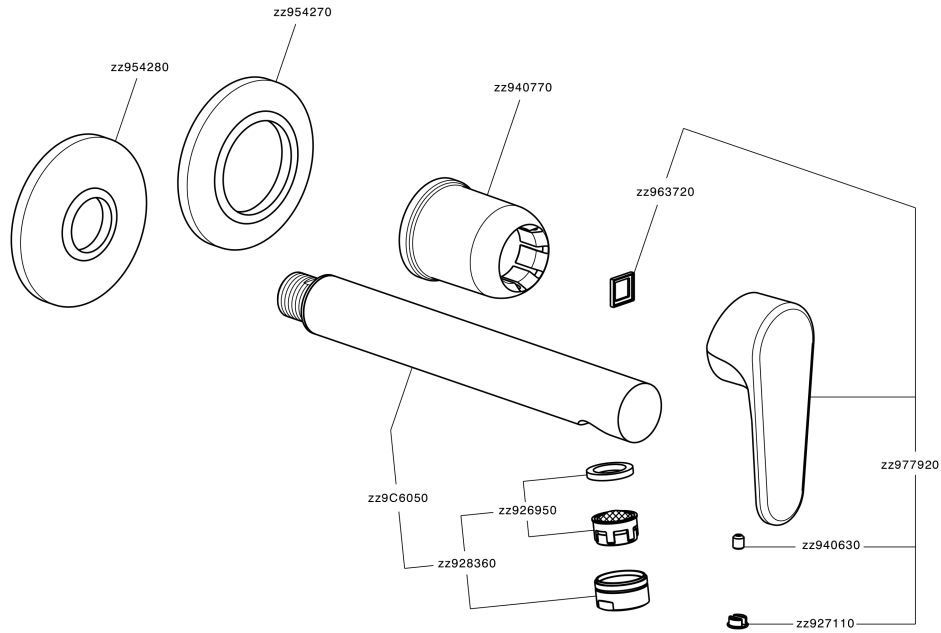

Parte esterna monocomando lavabo a parete H3_AH005512

AH005512

<http://www.huberitalia.com/parte-esterna-monocomando-lavabo-a-parete-h3-ah005512>

Parte incasso monocomando lavabo a parete Easy-Box INCASSO_ZB002450

ZB002450 <http://www.huberitalia.com/parte-incasso-monocomando-lavabo-a-parete-easy-box-incasso-zb002450>

2025-04-04