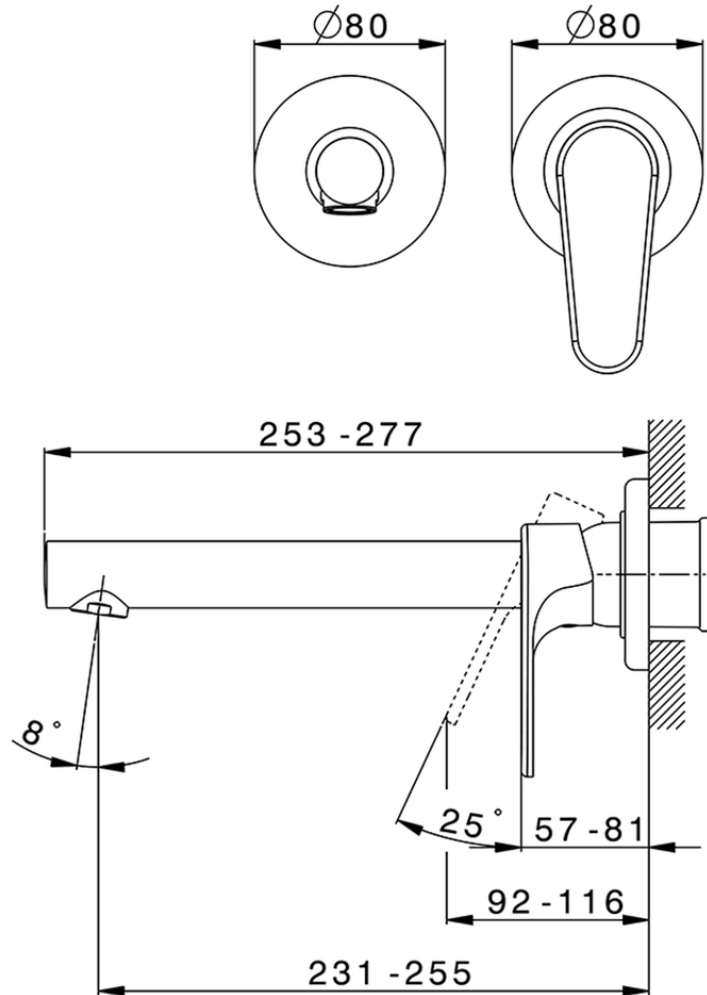

Parte esterna monocomando lavabo a parete H3_AH005512

AH005512

<http://www.huberitalia.com/parte-esterna-monocomando-lavabo-a-parete-h3-ah005512>

Piastra/Plate/Plaque/Platte/Placa

2-3mm: XX 56-76

10mm: XX 48-68