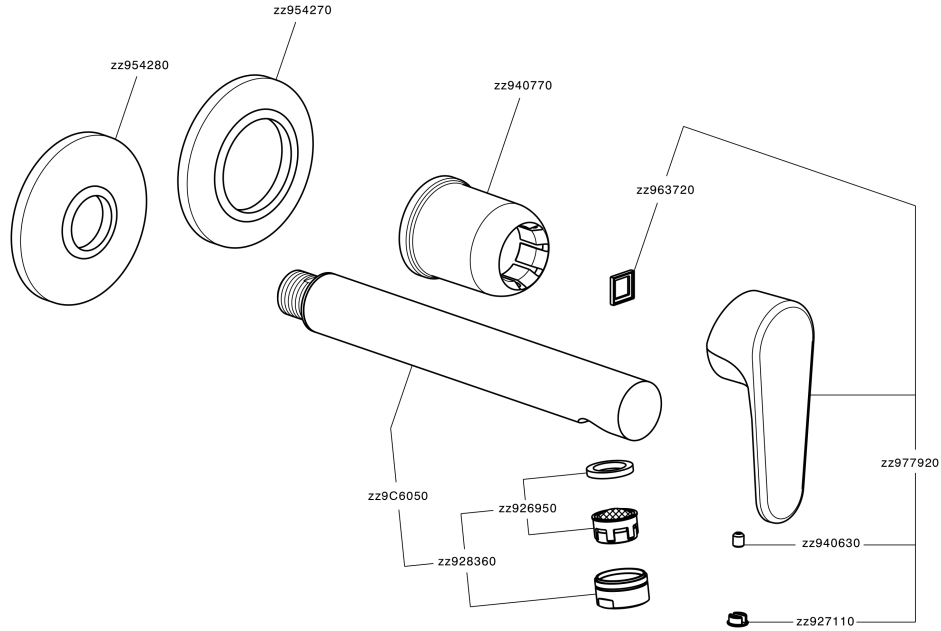

Parte esterna monocomando lavabo a parete H3_AH005512

AH005512

<http://www.huberitalia.com/parte-esterna-monocomando-lavabo-a-parete-h3-ah005512>

Parte incasso monocomando lavabo a parete Easy-Box INCASSO_ZB002450

ZB002450 <http://www.huberitalia.com/parte-incasso-monocomando-lavabo-a-parete-easy-box-incasso-zb002450>

2025-04-04