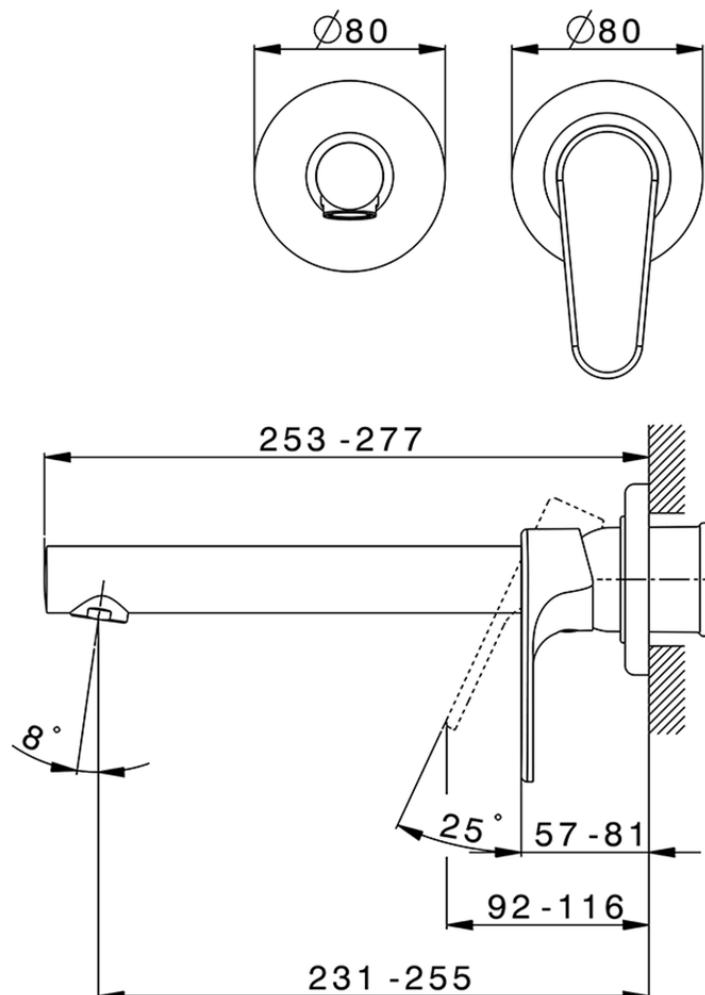

Parte esterna monocomando lavabo a parete H3_AH005512

AH005512

<http://www.huberitalia.com/parte-esterna-monocomando-lavabo-a-parete-h3-ah005512>

Piastra/Plate/Plaque/Platte/Placa

2-3mm: XX 56-76

10mm: XX 48-68