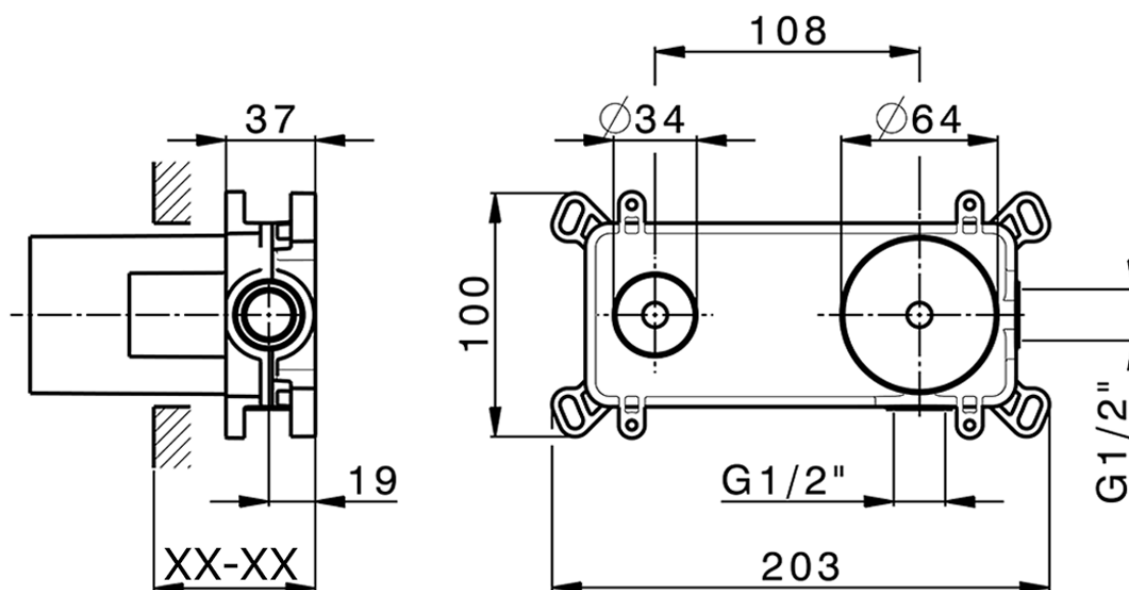

Parte esterna monocomando lavabo a parete H3_AH005512

AH005512

<http://www.huberitalia.com/parte-esterna-monocomando-lavabo-a-parete-h3-ah005512>

Piastra/Plate/Plaque/Platte/Placa

2-3mm: XX 56-76

10mm: XX 48-68