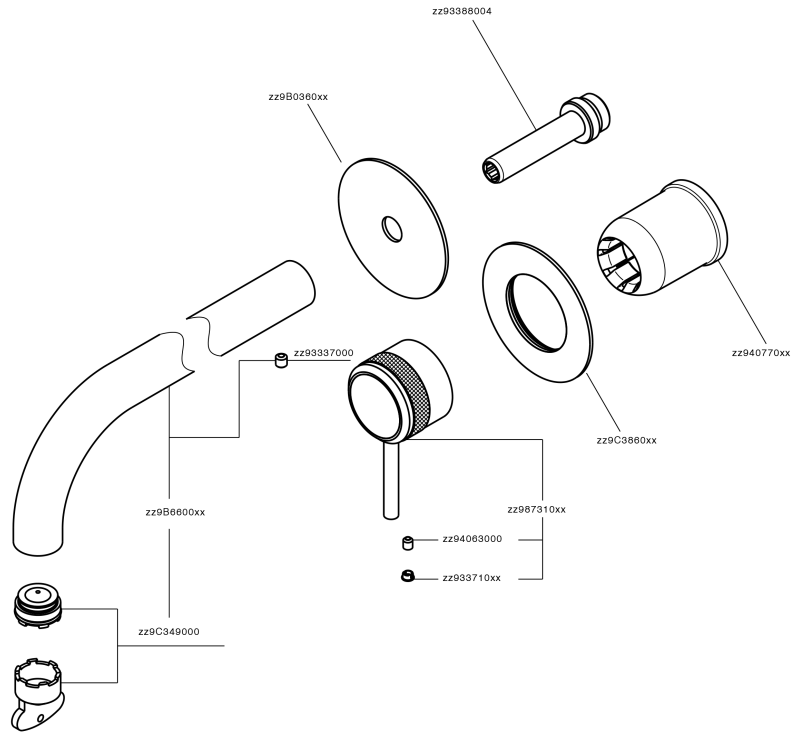

Parte esterna monocomando lavabo a parete CHRONOS_CR00551E

CR00551E

<http://www.huberitalia.com/parte-esterna-monocomando-lavabo-a-parete-chronos-cr00551e>

Parte incasso monocomando lavabo a parete Easy-Box INCASSO_ZB002450

ZB002450 <http://www.huberitalia.com/parte-incasso-monocomando-lavabo-a-parete-easy-box-incasso-zb002450>

2025-04-04