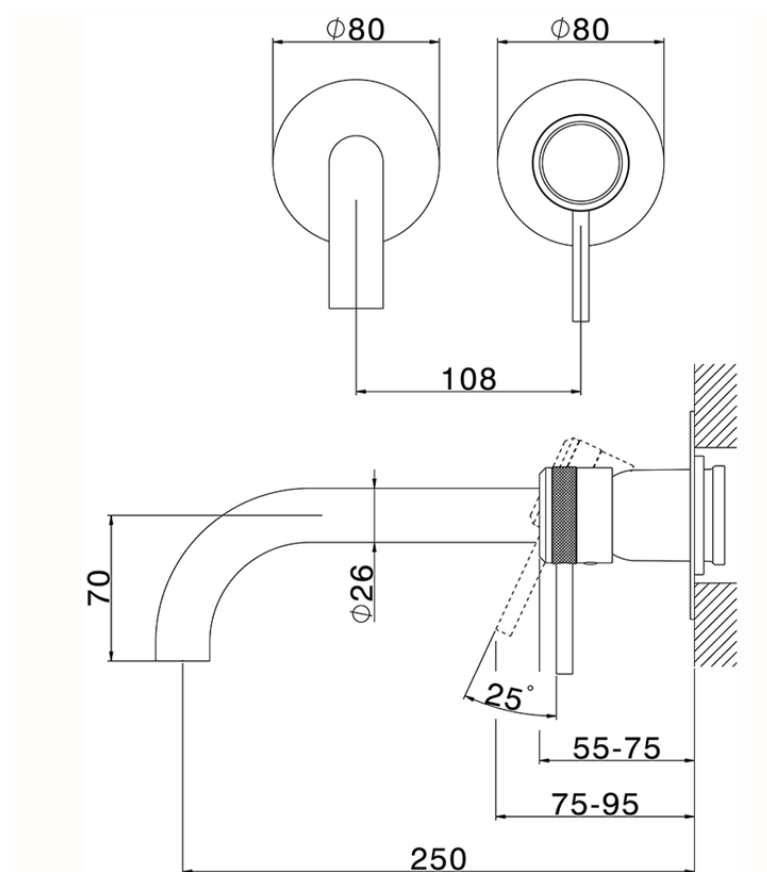

Parte esterna monocomando lavabo a parete CHRONOS_CR00551E

CR00551E

<http://www.huberitalia.com/parte-esterna-monocomando-lavabo-a-parete-chronos-cr00551e>

Piastra/Plate/Plaque/Platte/Placa

2-3mm: XX 56-76

10mm: XX 48-68