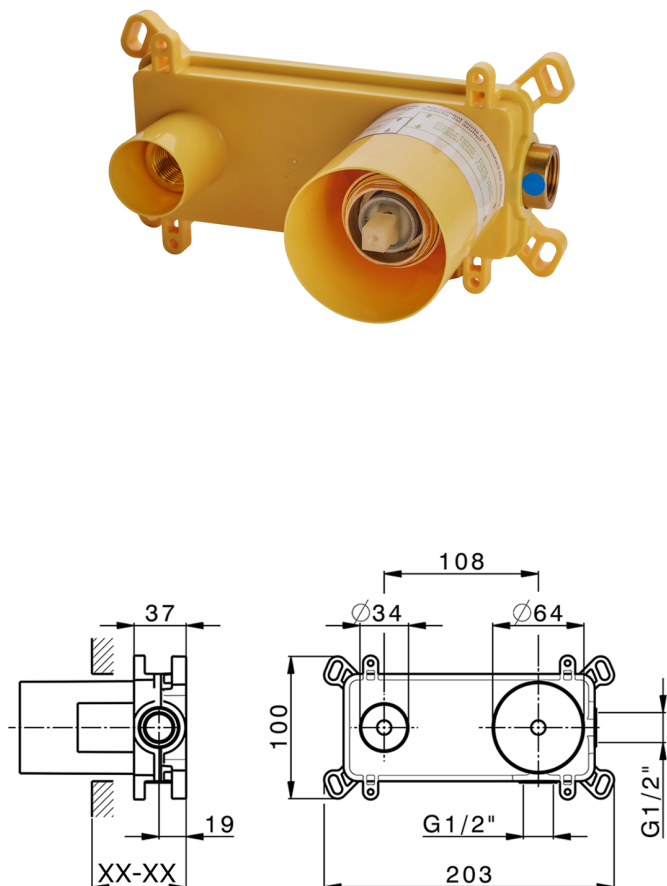

Parte esterna monocomando lavabo a parete CHRONOS_CR00551E

MODELLO **CR00551E**

Parte esterna monocomando lavabo a parete, senza parte incasso, bocca L.250 mm, per art. Easy-Box ZB002450 e art. ZB025510

CR00551E

<http://www.huberitalia.com/parte-esterna-monocomando-lavabo-a-parete-chronos-cr00551e>

Parte incasso monocomando lavabo a parete Easy-Box INCASSO_ZB002450

MODELLO **ZB002450**

Parte incasso monocomando lavabo a parete Easy-Box, con scatola di protezione, senza parte esterna

FINITURE DISPONIBILI

04 04 Senza Finitura

CARATTERISTICHE

Installazione	Incasso
Ricambio Cartuccia	ZZ95409000
Cartuccia Monocomando 35 mm	
Incasso	1

Piastra/Plate/Plaque/Platte/Placa

2-3mm: XX 56-76

10mm: XX 48-68

EcoStop

Con il Dispositivo EcoStop l'apertura dell'acqua avviene con un punto duro al 50% circa della portata. Un fermo a metà apertura, da vincere con una leggera forza solo e soltanto quando ci sia una reale necessità di richiesta d'acqua alla massima portata. Ciò permette di consumare fino al 50% in meno di acqua.