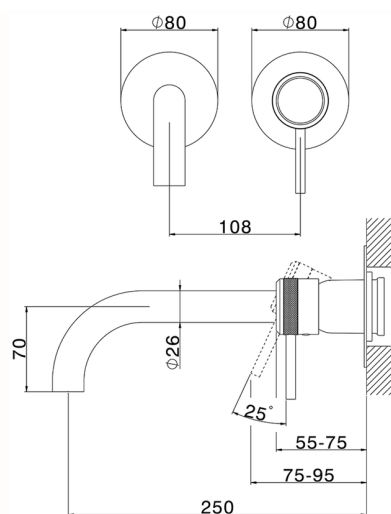

Parte esterna monocomando lavabo a parete CHRONOS_CR00551E

MODELLO **CR00551E**

Parte esterna monocomando lavabo a parete, senza parte incasso, bocca L.250 mm, per art. Easy-Box ZB002450 e art. ZB025510

FINITURE DISPONIBILI

-  **21** 21 Cromo
-  **2F** 2F Nichel Spazzolato
-  **2Q** 2Q Black Titanium

CARATTERISTICHE

Installazione **Incasso**
 Parti Incasso necessarie **ZB002450**

Parte esterna monocomando lavabo a parete CHRONOS_CR00551E

CR00551E

<http://www.huberitalia.com/parte-esterna-monocomando-lavabo-a-parete-chronos-cr00551e>

Parte incasso monocomando lavabo a parete Easy-Box INCASSO_ZB002450

MODELLO **ZB002450**

Parte incasso monocomando lavabo a parete Easy-Box, con scatola di protezione, senza parte esterna

FINITURE DISPONIBILI

04 04 Senza Finitura

CARATTERISTICHE

Installazione	Incasso
Ricambio Cartuccia	ZZ95409000
Cartuccia Monocomando 35 mm	
Incasso	1

Piastra/Plate/Plaque/Platte/Placa

2-3mm: XX 56-76

10mm: XX 48-68