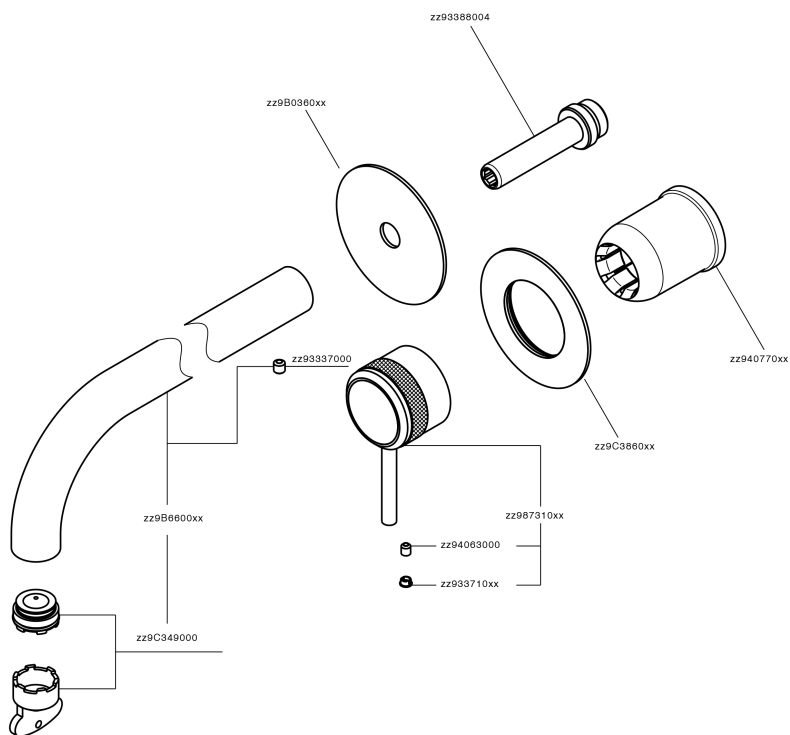

Parte esterna monocomando lavabo a parete CHRONOS_CR00551E

MODELLO **CR00551E**

Parte esterna monocomando lavabo a parete, senza parte incasso, bocca L.250 mm, per art. Easy-Box ZB002450 e art. ZB025510

CR00551E

<http://www.huberitalia.com/parte-esterna-monocomando-lavabo-a-parete-chronos-cr00551e>

Parte incasso monocomando lavabo a parete Easy-Box INCASSO_ZB002450

MODELLO **ZB002450**

Parte incasso monocomando lavabo a parete Easy-Box, con scatola di protezione, senza parte esterna

FINITURE DISPONIBILI

04 04 Senza Finitura

CARATTERISTICHE

Installazione	Incasso
Ricambio Cartuccia	ZZ95409000
Cartuccia Monocomando 35 mm	
Incasso	1

Piastra/Plate/Plaque/Platte/Placa

2-3mm: XX 56-76

10mm: XX 48-68

EcoStop

Con il Dispositivo EcoStop l'apertura dell'acqua avviene con un punto duro al 50% circa della portata. Un fermo a metà apertura, da vincere con una leggera forza solo e soltanto quando ci sia una reale necessità di richiesta d'acqua alla massima portata. Ciò permette di consumare fino al 50% in meno di acqua.