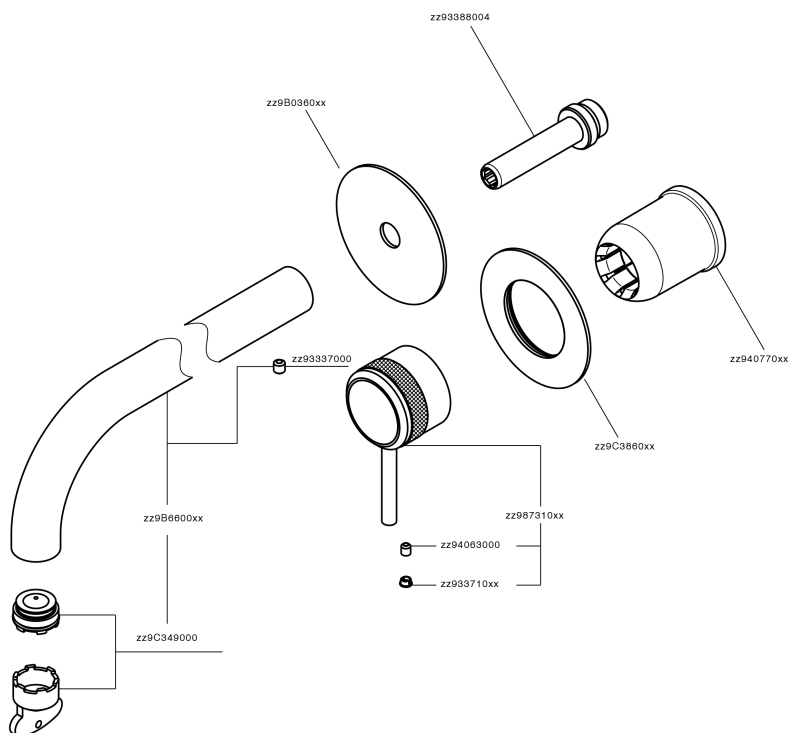

## Parte esterna monocomando lavabo a parete CHRONOS\_CR00551E

CR00551E

<http://www.huberitalia.com/parte-esterna-monocomando-lavabo-a-parete-chronos-cr00551e>

**Parte incasso monocomando lavabo a parete Easy-Box INCASSO\_ZB002450**

ZB002450 <http://www.huberitalia.com/parte-incasso-monocomando-lavabo-a-parete-easy-box-incasso-zb002450>

2025-04-04