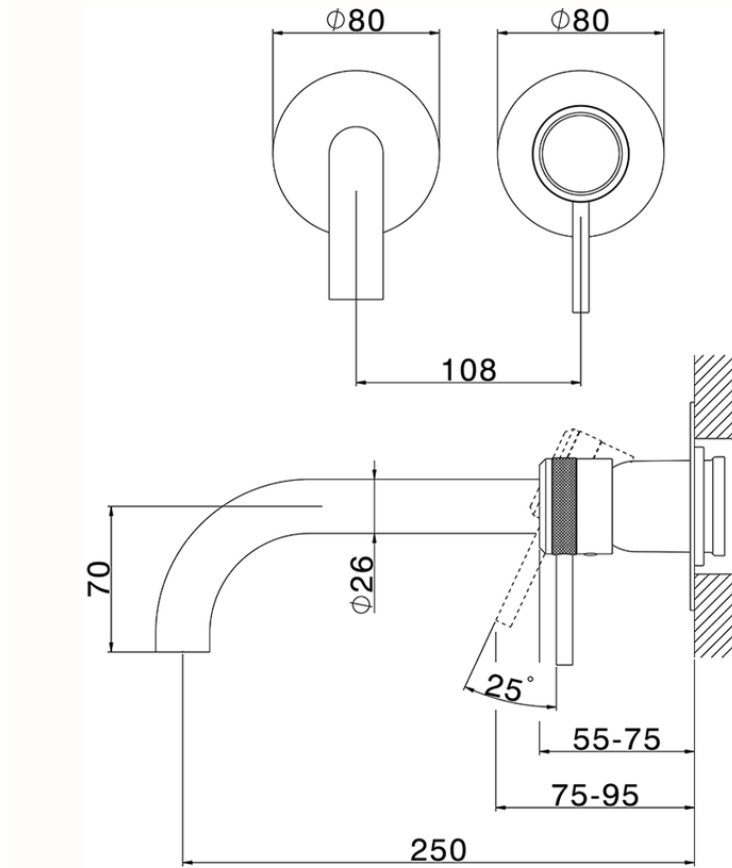

Parte esterna monocomando lavabo a parete CHRONOS_CR00551E

CR00551E

<http://www.huberitalia.com/parte-esterna-monocomando-lavabo-a-parete-chronos-cr00551e>

Piastra/Plate/Plaque/Platte/Placa

2-3mm: XX 56-76

10mm: XX 48-68