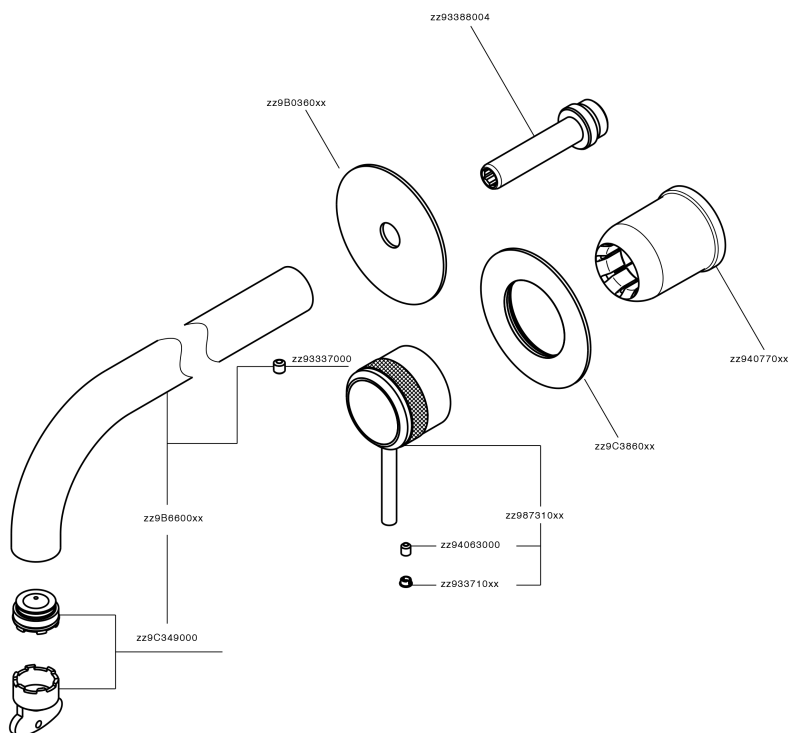

## Parte esterna monocomando lavabo a parete CHRONOS\_CR00551E

CR00551E

<http://www.huberitalia.com/parte-esterna-monocomando-lavabo-a-parete-chronos-cr00551e>

**Parte incasso monocomando lavabo a parete Easy-Box INCASSO\_ZB002450**

ZB002450 <http://www.huberitalia.com/parte-incasso-monocomando-lavabo-a-parete-easy-box-incasso-zb002450>

2025-04-04