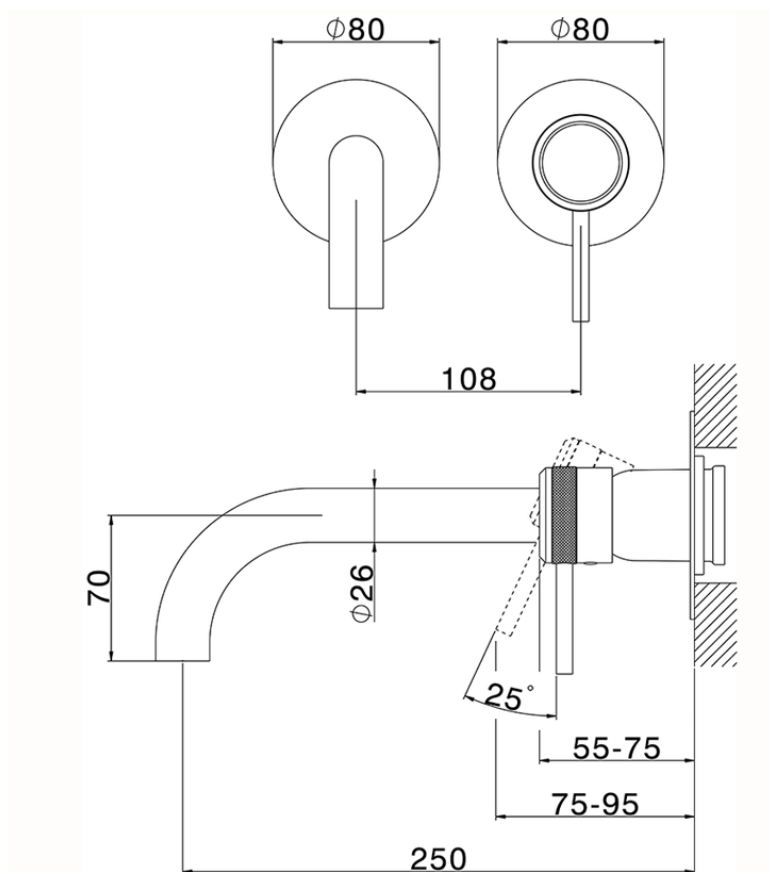

## Parte esterna monocomando lavabo a parete CHRONOS\_CR00551E

CR00551E

<http://www.huberitalia.com/parte-esterna-monocomando-lavabo-a-parete-chronos-cr00551e>

Piastra/Plate/Plaque/Platte/Placa

2-3mm: XX 56-76

10mm: XX 48-68