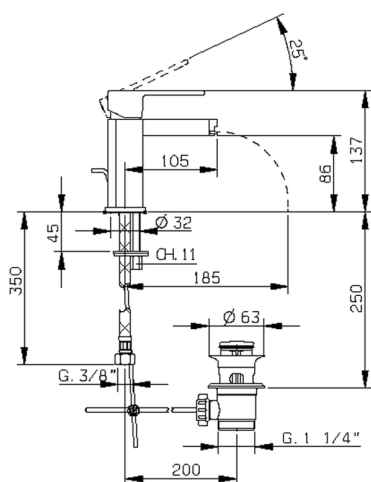

Miscelatore monocomando bidet DADO_DC000550

MODELLO **DC000550**

Miscelatore monocomando bidet, con scarico automatico 1"1/4, flex inox G.3/8", inserto bocca disponibile in finitura cromo o fumé

FINITURE DISPONIBILI

-  **21** 21 Cromo
-  **2F** 2F Nichel Spazzolato
-  **6U** 6U Cromo/Fumè

CARATTERISTICHE

Ricambio Cartuccia **ZZ94240000**

Cartuccia Monocomando 25 mm

Miscelatore monocomando bidet DADO_DC000550

DC000550

<http://www.huberitalia.com/miscelatore-monocomando-bidet-dado-dc000550>