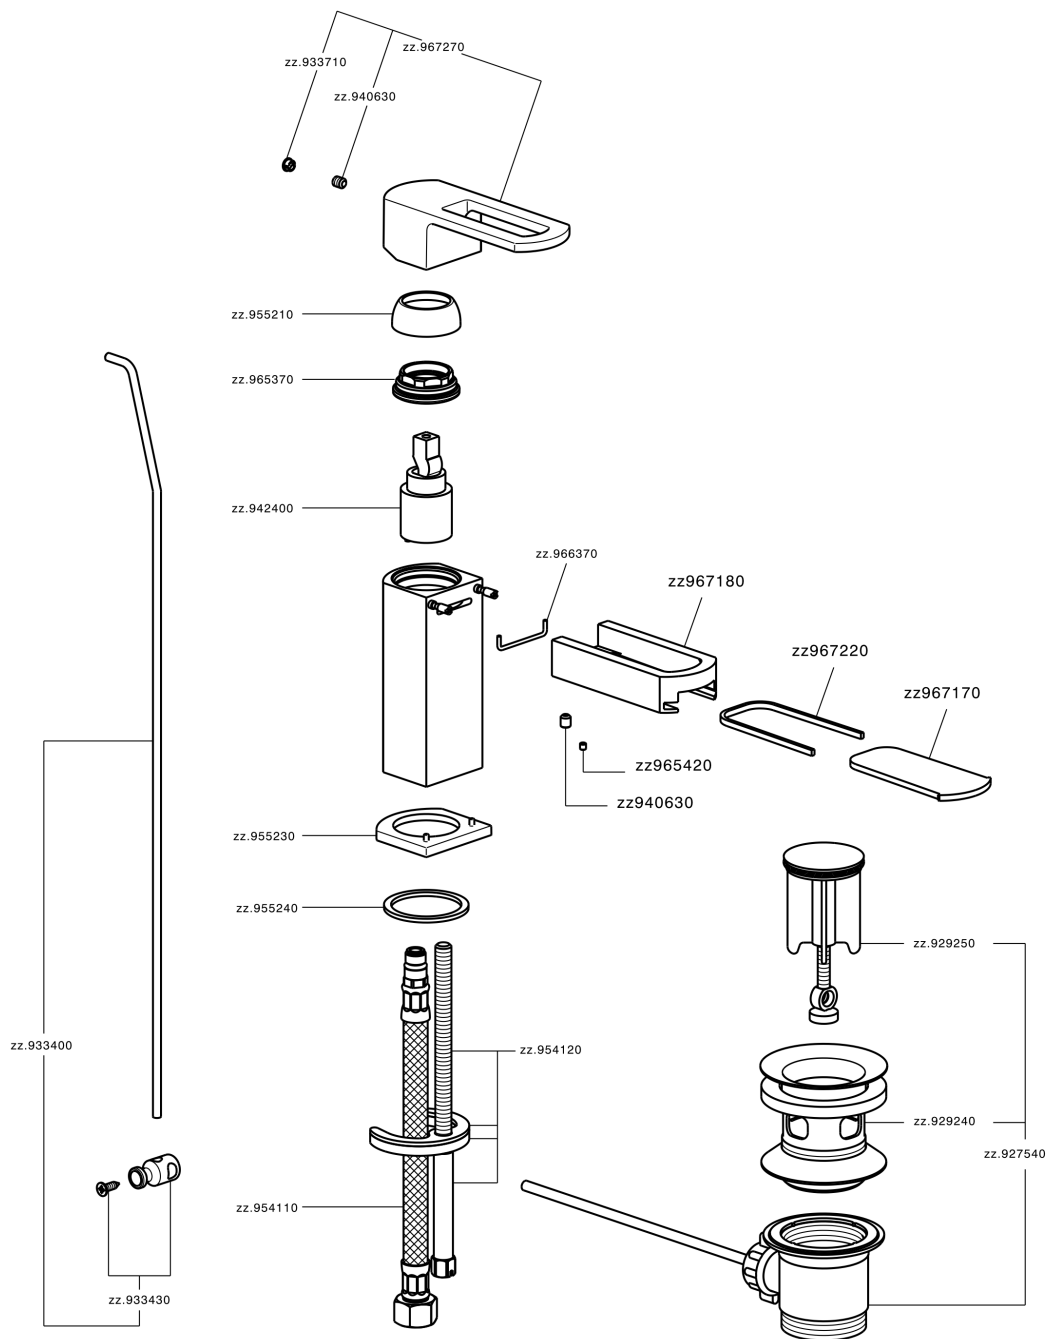

Miscelatore monocomando bidet DADO_DC000550

MODELLO **DC000550**

Miscelatore monocomando bidet, con scarico automatico 1"1/4, flex inox G.3/8", inserto bocca disponibile in finitura cromo o fumé

FINITURE DISPONIBILI

-  **21** 21 Cromo
-  **2F** 2F Nichel Spazzolato
-  **6U** 6U Cromo/Fumè

CARATTERISTICHE

Ricambio Cartuccia **ZZ94240000**

Cartuccia Monocomando 25 mm

Miscelatore monocomando bidet DADO_DC000550

DC000550

<http://www.huberitalia.com/miscelatore-monocomando-bidet-dado-dc000550>