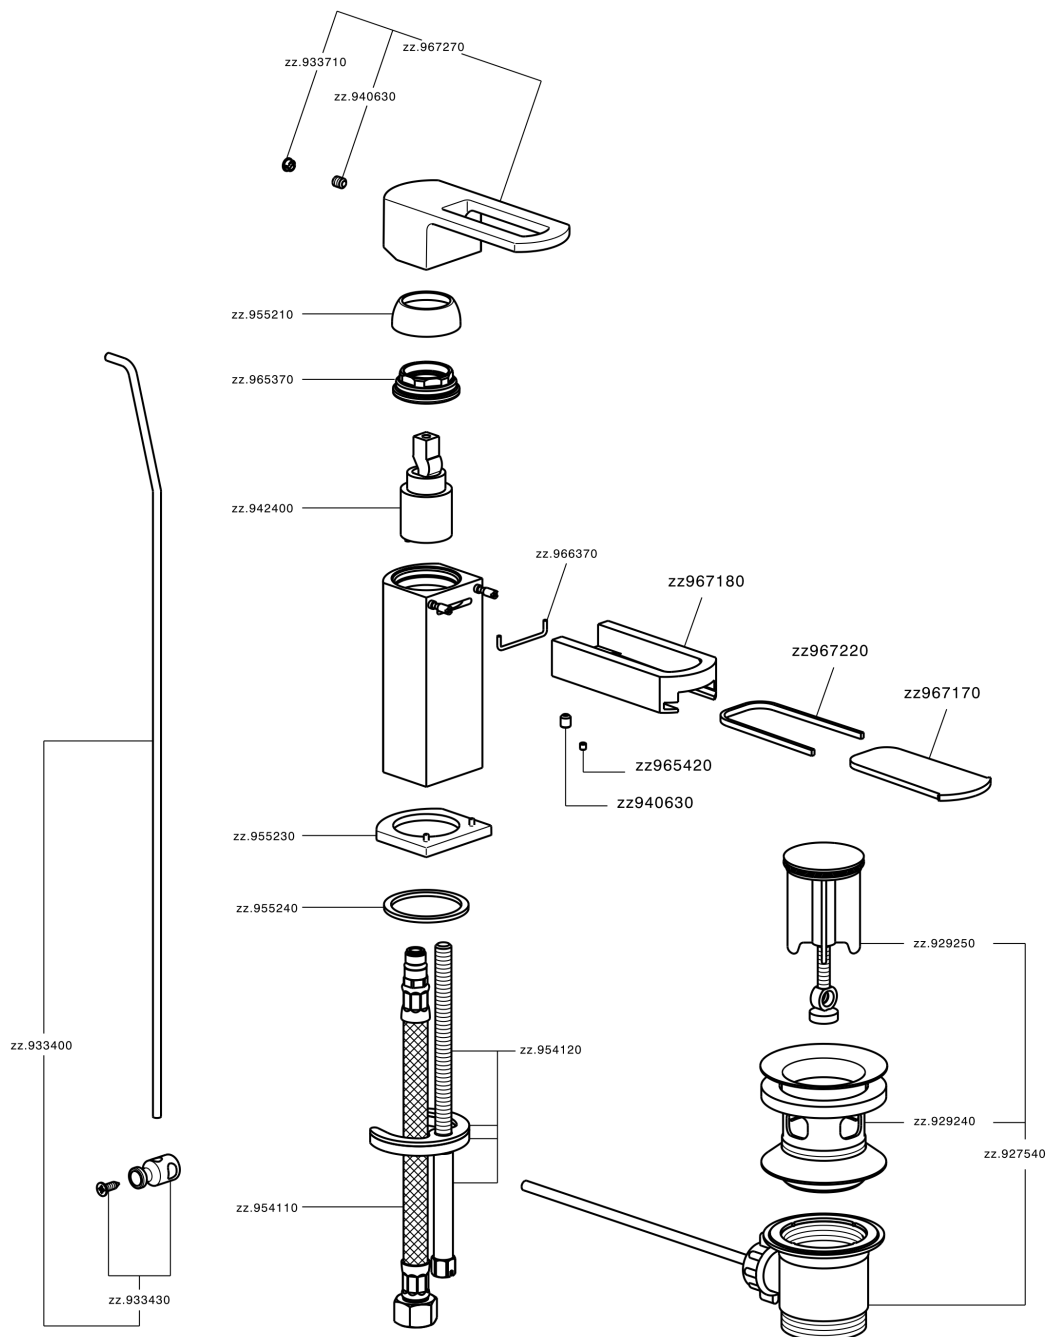

Miscelatore monocomando bidet DADO_DC000550

DC000550

<http://www.huberitalia.com/miscelatore-monocomando-bidet-dado-dc000550>

2025-04-04