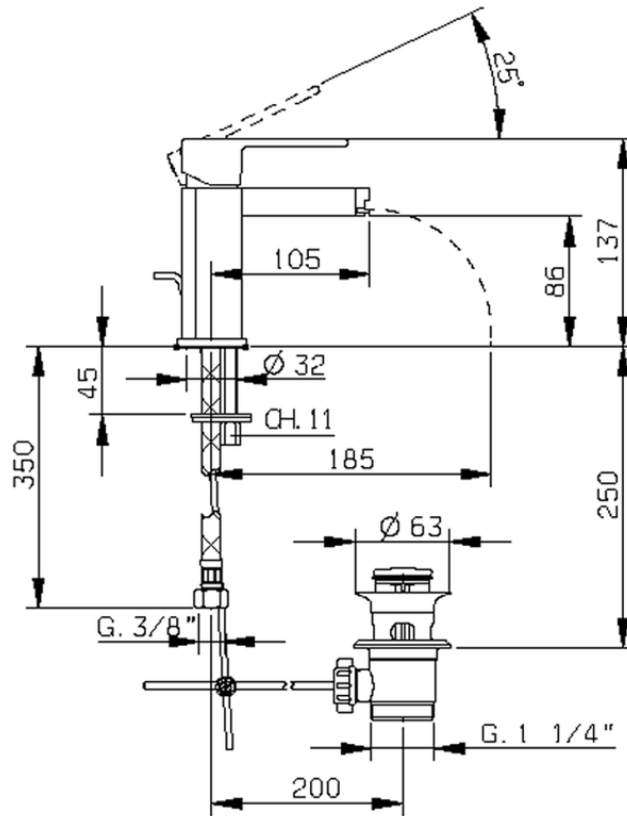

Miscelatore monocomando bidet DADO_DC000550

DC000550

<http://www.huberitalia.com/miscelatore-monocomando-bidet-dado-dc000550>

2025-04-04